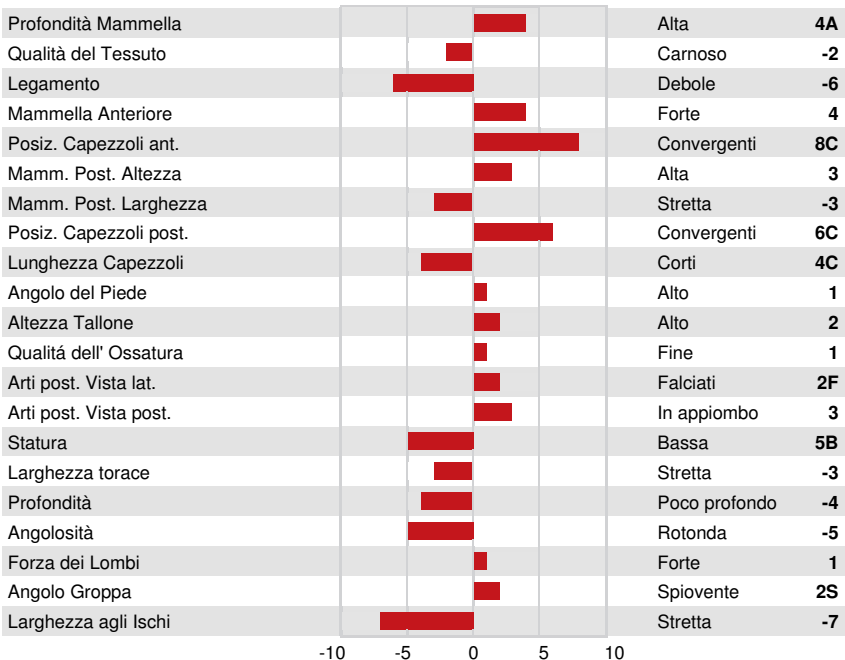

PLAYBALL MNOM BOUNTY
THIRD DAM