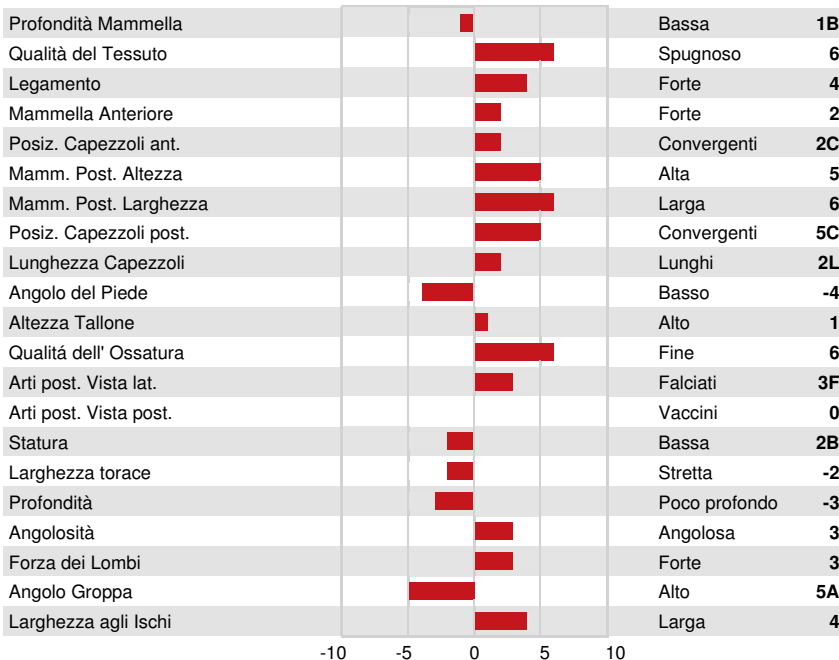

PROGENESIS GRANITE

OCD DELTA MISSY EX-93-5YR-CAN 5*

MR MOGUL DELTA 1427

BUTZ-HILL MAGICAL MISSY EX-94-2E-USA 5*

DE-SU BKM MCCUTCHEN 1174

MORSAN MAN D MISSY VG-85-2YR-USA 2*

GMACE LPI +3147 PRO$ 1367

DPF RDF BLF CNF BYF CVF HH1F HH2F HH3F HH4F HH5F HH6F HCDF HMWF

Reg. #: HOCANM12719250

aAa: 234165

DMS: 246

Data nascita: 04/06/2017

Kappa Caseina: BE

Beta Caseina: A1A2

PRODUZIONE 36 All. 107 Figlie 92% Att. GMACE 24* AUG

Latte kg -493	Grasso kg 68	Grasso % +0.80	Proteina kg 11	Proteina % +0.24
Efficienza Alimentare 103	Condizione Corporea 103	Efficienza Metano		

TRATTI GESTIONALI Immunity **98**

Longevità	104	Immunità vitelli	102
Cellule somatiche	96	Facilità al parto	105
Fertilità delle figlie	103	Facilità al parto delle figlie	105
Punteggio Condizione Corporea	98	Velocità di mungitura	103
Resistenza alle Mastiti	95	Temperamento	103
Persistenza Lattazione	91	Resistenza Malattie Metaboliche	103

MORFOLOGIA 17 All. 39 Figlie 88% Att. GMACE 24* AUG

Tipo	5	Forza Produttiva	1
Apparato Mammario	6	Groppa	1
Arti e piedi	1		

OCD DELTA MISSY

DAM