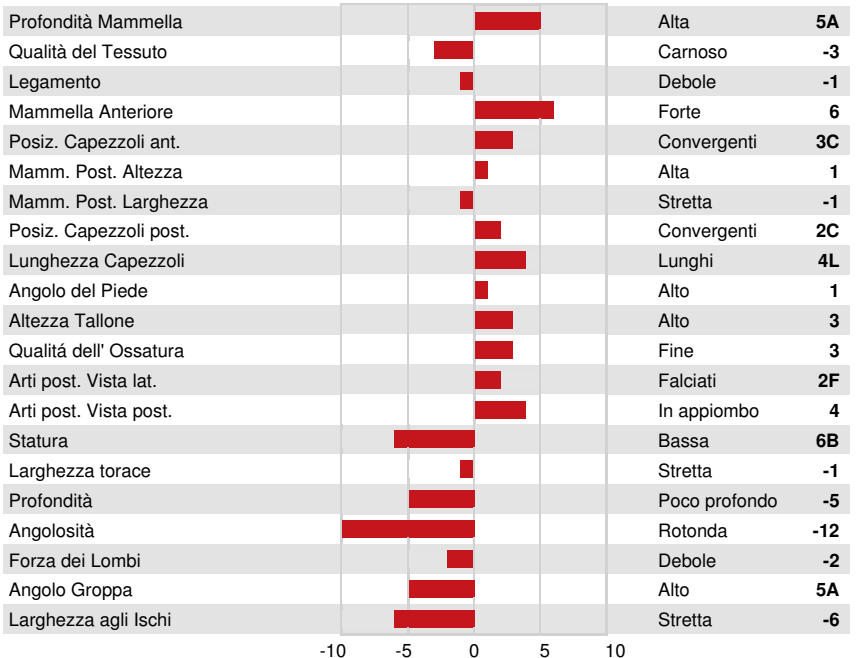

BACON-HILL PETY MODESTY
SANDY-VALLEY CONFETICAKE VG-85-2YR-USA
COYNE-FARMS JACEY CRI
LARCREST CAKE VG-87-3YR-USA DOM
CHARLESDALE SUPERSTITION
LARCREST COSMOPOLITAN VG-87-3YR-USA GMD DOM 8*

GMACE LPI +3042 PRO$ 1350

DPF RDF BLF CNF BYF CVF HH1F HH2F HH3F HH4F HH5F HH6F HCDF HMWF

Reg. #: HO840M3014562233 aAa: 432516 DMS: 456,345
Data nascita: 05/04/2016 Kappa Caseina: BE Beta Caseina: A1A1

PRODUZIONE		27 Allav. 66 Figlie 93% Att. GMACE 24*DEC		
Latte kg	Grasso kg	Grasso %	Proteina kg	Proteina %
-632	40	+0.59	1	+0.20
Efficienza Alimentare	Condizione Corporea	Efficienza Metano		
104	101			

TRATTI GESTIONALI		Immunity 96
Longevità	102	Immunità vitelli 97
Cellule somatiche	101	Facilità al parto 104
Fertilità delle figlie	104	Facilità al parto delle figlie 104
Punteggio Condizione Corporea	107	Velocità di mungitura 101
Resistenza alle Mastiti	99	Temperamento 106
Persistenza Lattazione	95	Resistenza Malattie Metaboliche 107

MORFOLOGIA		21 Allav. 50 Figlie 88% Att. GMACE 24*DEC	
Tipo	3	Forza Produttiva	-9
Apparato Mammario	6	Groppa	-5
Arti e piedi	8		

LARCREST CAKE
GRANDDAM