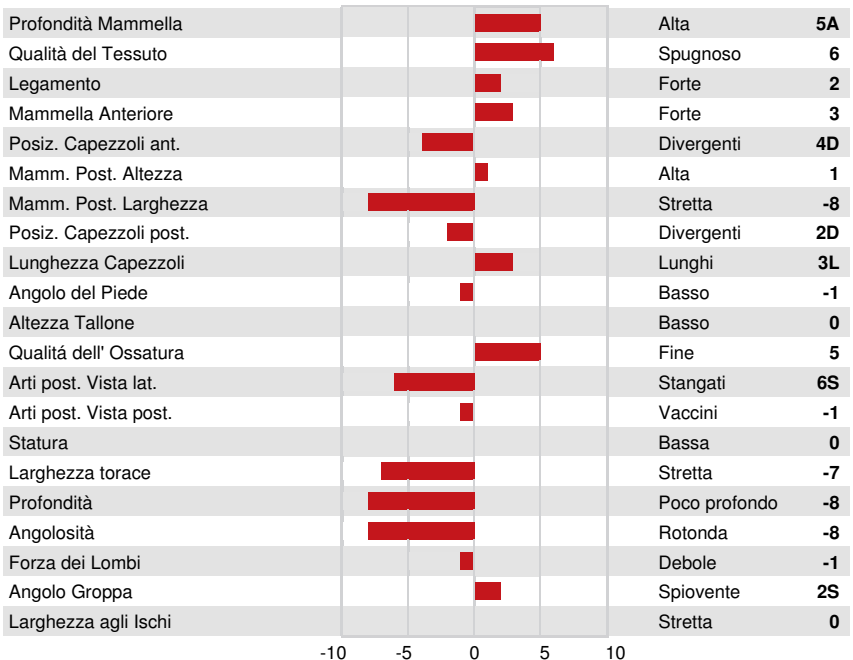

VIEUXSAULE FLAME
ZAHBULLS SS GENOVA
MISTY SPRINGS SUPERSONIC
ZAHBULLS DORCY GLAMOUR GP-83-2YR-USA
COYNE-FARMS DORCY
JOHNNAN TOYSTORY GLITTER EX-90-5YR-USA

GLPI +2798 PRO$ 645

VG-CAN DPF RDF BLF BYF CVF HH1F HH2F HH3F HH4F HH5F HH6F HCDF HMWF

Reg. #: HO840M3013279045 aAa: 234165 DMS: 246,234
Data nascita: 03/01/2014 Kappa Caseina: AA Beta Caseina: A2A2

PRODUZIONE 43 Allav. 93 Figlie 95% Att. **GEV 24*DEC**

Latte kg -1163	Grasso kg 9	Grasso % +0.47	Proteina kg -24	Proteina % +0.13
Efficienza Alimentare 99	Condizione Corporea 102	Efficienza Metano 101		

EVM Figlie in Canada Latte **12,281 kg** Grasso **508 kg** Proteina **400 kg**

TRATTI GESTIONALI **Immunity 97**

Longevità	102	Immunità vitelli	93
Cellule somatiche	104	Facilità al parto	98
Fertilità delle figlie	111	Facilità al parto delle figlie	106
Punteggio Condizione Corporea	100	Velocità di mungitura	104
Resistenza alle Mastiti	106	Temperamento	97
Persistenza Lattazione	95	Resistenza Malattie Metaboliche	101

MORFOLOGIA 40 Allav. 89 Figlie 92% Att. **GEV 24*DEC**

Tipo	1	Forza Produttiva	-9
Apparato Mammario	4	Groppa	1
Arti e piedi	0	B+ o meglio	67

ZAHBULLS SS GENOVA
Dam