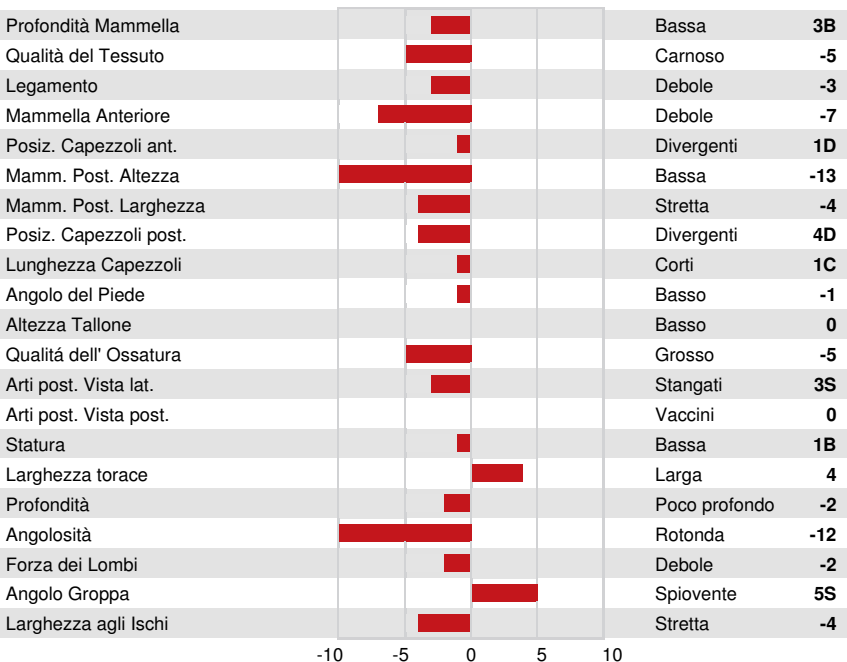

MORFOLOGIA 37 Allev. 90 Figlie 89% Att. GMACE 24*DEC

Tipo	-8	Forza Produttiva	-6
Apparato Mammario	-9	Groppa	0
Arti e piedi	-1		

STANTONS SHAMROCK ENERGY

Dam