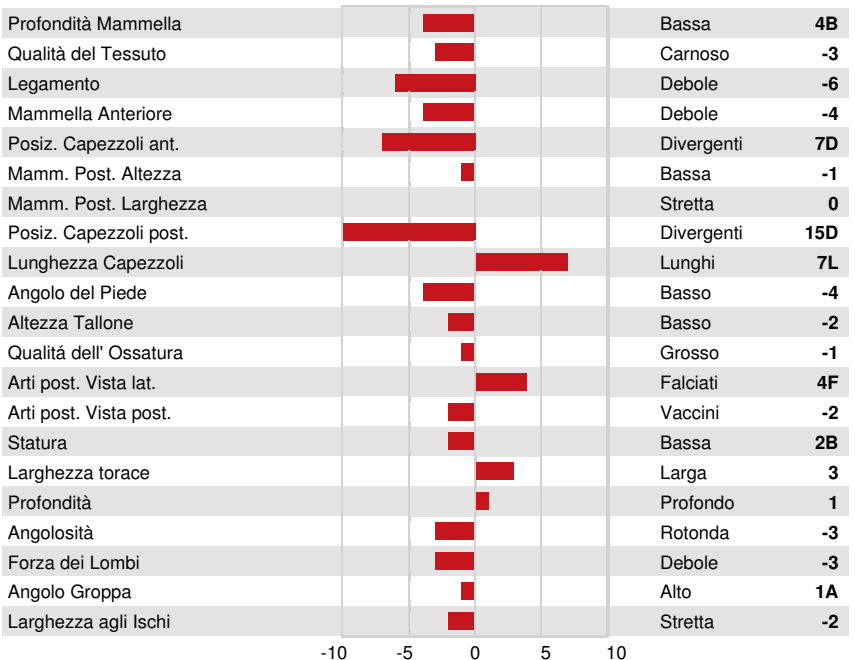

COOKIECUTTER MOM HUNTER
SANDY-VALLEY MET COMERRA GP-82-2YR-USA
SULLY METEOR
LARCREST CINNAMON VG-87-5YR-USA DOM
RAMOS
LARCREST OSIDE CHAMPAGNE-TW EX-90-8YR-USA GMD DOM

GLPI +2750 PRO$ 653

DPF RDF BLF CNF BYF CVF HH1F HH2F HH3F HH4F HH5F HH6F HCDF HMWF

Reg. #: HOUSAM71181795 aAa: 345126 DMS: 135
Data nascita: 01/01/2013 Kappa Caseina: AA Beta Caseina: A2A2

PRODUZIONE		101 Allev. 117 Figlie 95% Att.			GEBV 24*DEC				
Latte kg	-370	Grasso kg	-16	Grasso %	-0.02	Proteina kg	-5	Proteina %	+0.06
Efficienza Alimentare	105	Condizione Corporea	99	Efficienza Metano	100				

EVM Figlie in Canada Latte **11,554 kg** Grasso **447 kg** Proteina **370 kg**

TRATTI GESTIONALI		Immunity	104
Longevità	112	Immunità vitelli	105
Cellule somatiche	103	Facilità al parto	106
Fertilità delle figlie	108	Facilità al parto delle figlie	107
Punteggio Condizione Corporea	107	Velocità di mungitura	99
Resistenza alle Mastiti	103	Temperamento	101
Persistenza Lattazione	99	Resistenza Malattie Metaboliche	108

MORFOLOGIA		83 Allev. 107 Figlie 92% Att.		GEBV 24*DEC
Tipo	-3	Forza Produttiva		0
Apparato Mammario	-3	Groppa		-2
Arti e piedi	-1	B+ o meglio		55

LARCREST CINNAMON
GRANDDAM