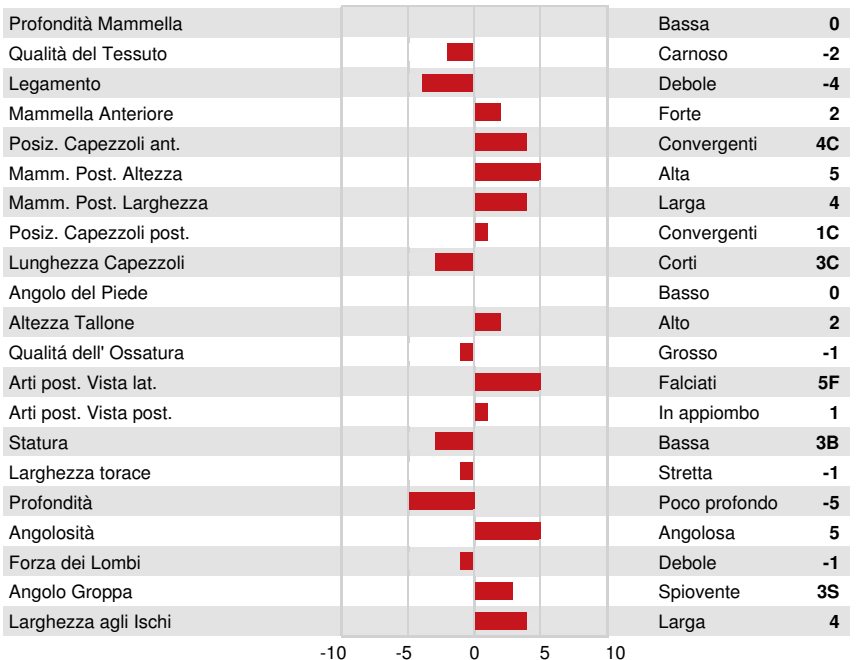

3STAR OH RANGER RED
TIRSVAD K&L RIVETING MAGNOLIA GP-84-3YR-NLD
S-S-I BG FRZZLD RIVETING
MISS MAGIC
ENDCO SUPERHERO
PEN-COL SILVER MISSY

GPA LPI +3648 PRO$ 2521

DPF RDC BLF CNF BYF MWF CVF HH1F HH2F HH3F HH4F HH5F HH6F HCDF HMWF

Reg. #: HONLDM967023560 aAa: 435261 DMS:
Data nascita: 01/11/2022 Kappa Caseina: AB Beta Caseina: A1A2

PRODUZIONE			GPA 24*DEC	
G Allev.	G Figlie	85% Att.		
Latte kg 1318	Grasso kg 77	Grasso % +0.21	Proteina kg 65	Proteina % +0.16
Efficienza Alimentare 106	Condizione Corporea 96	Efficienza Metano 101		

TRATTI GESTIONALI		Immunity 111
Longevità	110	Immunità vitelli 104
Cellule somatiche	107	Facilità al parto 101
Fertilità delle figlie	103	Facilità al parto delle figlie 107
Punteggio Condizione Corporea	98	Velocità di mungitura 92
Resistenza alle Mastiti	105	Temperamento 98
Persistenza Lattazione	100	Resistenza Malattie Metaboliche 106

MORFOLOGIA		GPA 24*DEC	
G Allev.	G Figlie	82% Att.	
Tipo	5	Forza Produttiva	1
Apparato Mammario	2	Groppa	4
Arti e piedi	8