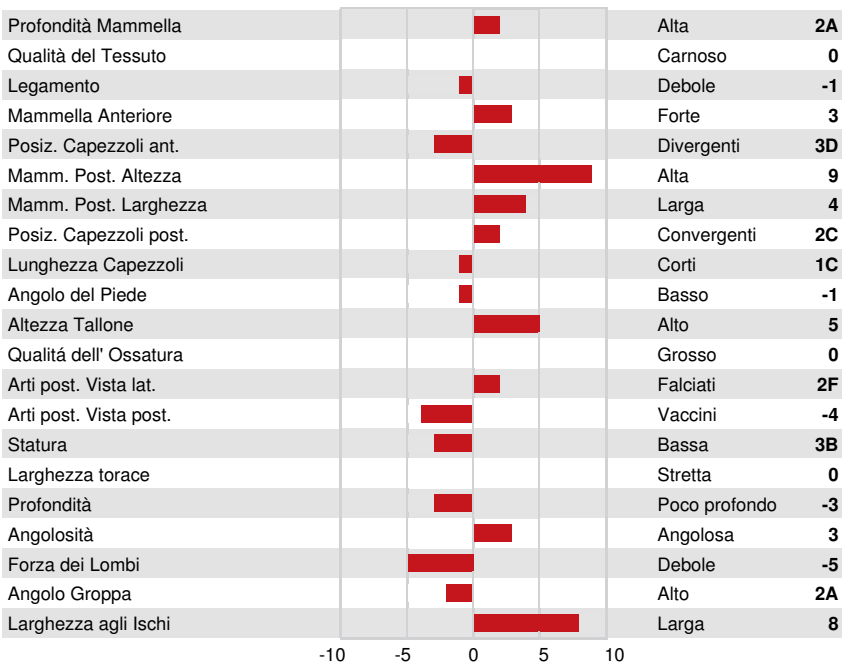

PROGENESIS MAHOMES
PINE-TREE 7831 LION 598 VG-86-3YR-USA
MR T-SPRUCE FRAZZ LIONEL
PINE-TREE 5976 PROP 7831 GP-80-2YR-USA
PINE-TREE PROPHECY
SANDY-VALLEY NO LIMIT VG-86-6YR-USA

GPA LPI +3718 PRO$ 2756

DPF RDF BLF CNF BYF MWF CVF HH1F HH2F HH3F HH4F HH5F HH6F HCDF HMWF

Reg. #: HODEUM364274925 aAa: 423561 DMS: 135,123
Data nascita: 01/17/2022 Kappa Caseina: BB Beta Caseina: A2A2

PRODUZIONE G Allev. G Figlie 80% Att. GPA 24*DEC

Latte kg 1324	Grasso kg 83	Grasso % +0.27	Proteina kg 72	Proteina % +0.24
Efficienza Alimentare 108	Condizione Corporea 98	Efficienza Metano 96		

TRATTI GESTIONALI Immunity **103**

Longevità	108	Immunità vitelli	106
Cellule somatiche	103	Facilità al parto	105
Fertilità delle figlie	108	Facilità al parto delle figlie	107
Punteggio Condizione Corporea	99	Velocità di mungitura	99
Resistenza alle Mastiti	103	Temperamento	99
Persistenza Lattazione	102	Resistenza Malattie Metaboliche	103

MORFOLOGIA G Allev. G Figlie 77% Att. GPA 24*DEC

Tipo	4	Forza Produttiva	1
Apparato Mammario	5	Groppa	0
Arti e piedi	0		

PINE-TREE 7831 LION 598

DAM