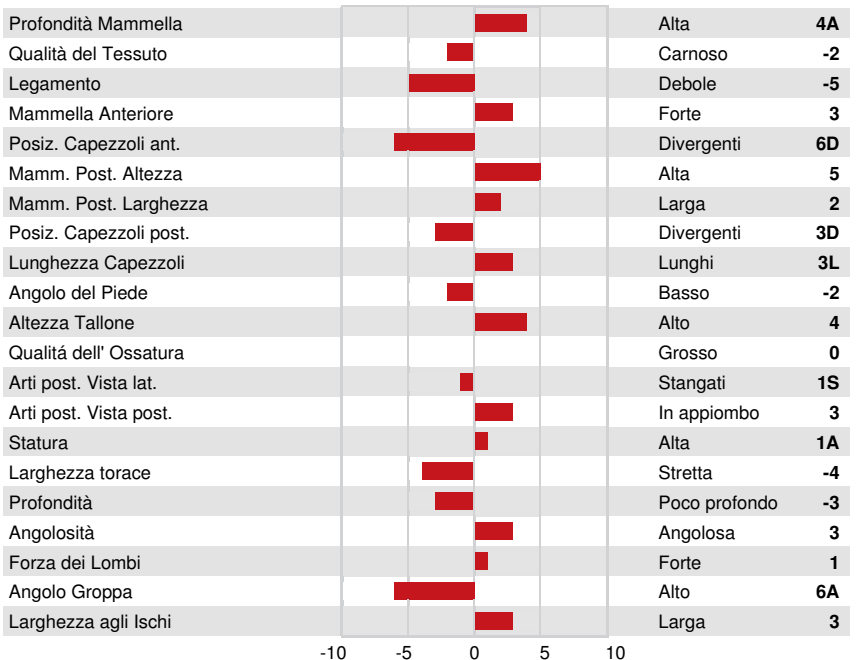

WESTCOAST SOUND CLOUD
WILDER HANNA VG-87-1YR-DEU
SILVERRIDGE V IMAX
WILDER HERZ-P VG-87-1YR-DEU
VIEW-HOME POWERBALL-P
WILDER HIRA VG-85-2YR-DEU

GPA LPI +3416 PRO$ 2211

DPF RDF BLF CNF BYF MWF CVF HH1F HH2F HH3F HH4F HH5F HH6F HCDF HMWF

Reg. #: HODEUM1604349521 aAa: 243156 DMS: 234,345
Data nascita: 06/05/2020 Kappa Caseina: AA Beta Caseina: A1A2

PRODUZIONE				GPA 24*DEC	
G Allev.	G Figlie	84% Att.			
Latte kg 1200	Grasso kg 69	Grasso % +0.17	Proteina kg 54	Proteina % +0.11	
Efficienza Alimentare 108	Condizione Corporea 100	Efficienza Metano 95			

TRATTI GESTIONALI		Immunity 101
Longevità	106	Immunità vitelli 102
Cellule somatiche	108	Facilità al parto 102
Fertilità delle figlie	102	Facilità al parto delle figlie 103
Punteggio Condizione Corporea	97	Velocità di mungitura 99
Resistenza alle Mastiti	106	Temperamento 97
Persistenza Lattazione	99	Resistenza Malattie Metaboliche 101

MORFOLOGIA		GPA 24*DEC	
G Allev.	G Figlie	81% Att.	
Tipo	2	Forza Produttiva	-1
Apparato Mammario	3	Groppa	-1
Arti e piedi	2		

KONNY
FIFTH DAM