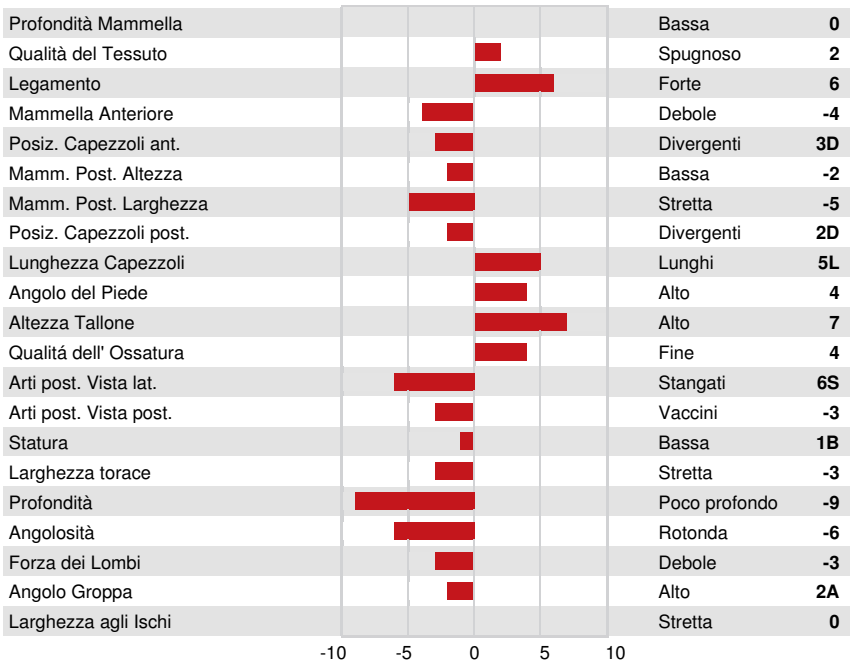

MORNINGVIEW MCC KINGBOY
EDG RUBY UNO REESE GP-83-3YR-USA
AMIGHETTI NUMERO UNO
SANDY-VALLEY ROBUST RUBY EX-90-2E-USA
ROYLANE SOGRA ROBUST
SANDY-VALLEY PLANE SAPPHIRE VG-87-2YR-USA 1*

GLPI +2772 PRO$ 685

DPF RDF BLF CNF BYF CVF HH1F HH2F HH3F HH4F HH5F HH6F HCDF HMWF

Reg. #: HOITAM18990178827 aAa: 243651 DMS:
Data nascita: 11/04/2015 Kappa Caseina: AA Beta Caseina: A2A2

PRODUZIONE 179 Allev. 295 Figlie 97% Att. GEBV 24*DEC

Latte kg 529	Grasso kg 14	Grasso % -0.06	Proteina kg 18	Proteina % 0.00
Efficienza Alimentare 101	Condizione Corporea 106	Efficienza Metano 95		

EVM Figlie in Canada Latte **12,280 kg** Grasso **478 kg** Proteina **393 kg**

TRATTI GESTIONALI Immunity **94**

Longevità	102	Immunità vitelli	104
Cellule somatiche	100	Facilità al parto	97
Fertilità delle figlie	107	Facilità al parto delle figlie	102
Punteggio Condizione Corporea	98	Velocità di mungitura	95
Resistenza alle Mastiti	99	Temperamento	97
Persistenza Lattazione	101	Resistenza Malattie Metaboliche	103

MORFOLOGIA 137 Allev. 209 Figlie 94% Att. GEBV 24*DEC

Tipo	-3	Forza Produttiva	-7
Apparato Mammario	1	Groppa	-4
Arti e piedi	-4	B+ o meglio	61

SANDY-VALLEY ROBUST RUBY
GRANDDAM