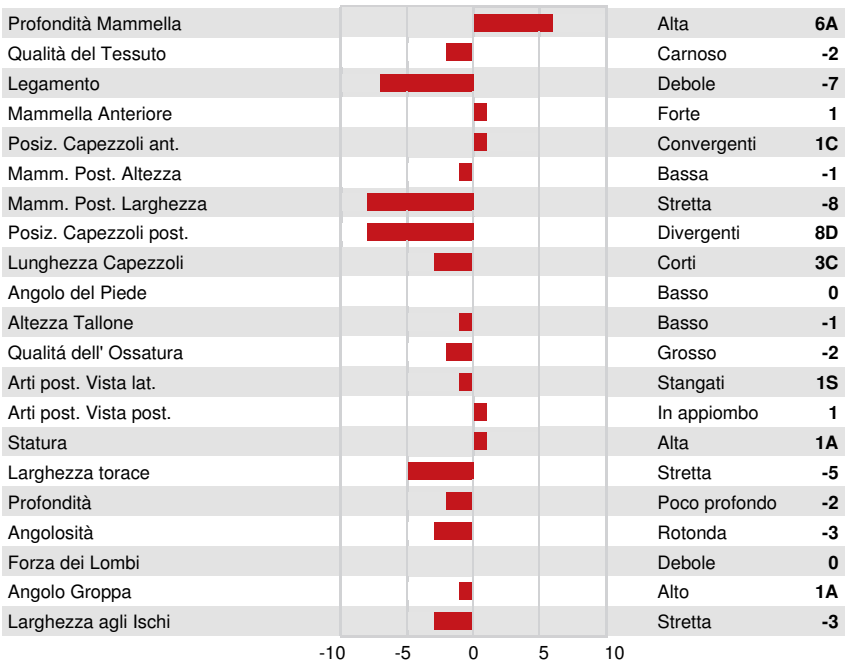

SKALSUMER PIETJE 911
DAM