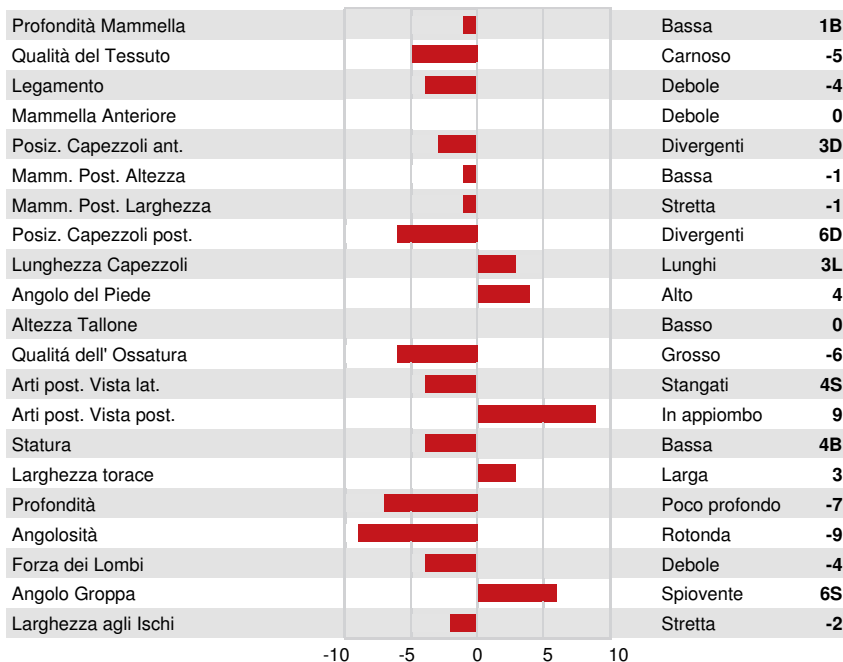

BADGER-BLUFF FANNY FREDDIE
STRAUSSDALE PLANET ELLA VG-87-3YR-USA DOM
ENSENADA TABOO PLANET
STRAUSSDALE SHOTTLE EMMA VG-86-5YR-USA DOM
PICSTON SHOTTLE
STRAUSSDALE SPIKE ELYSSA EX-92-3E-USA

GMACE LPI +2903 PRO$ 786

DPF RDF BLF BYF CVF HH1F HH2F HH3F HH4F HH5F HH6F HCDF HMWF

Reg. #: HONLDM543756273 aAa: 342516 DMS:
Data nascita: 07/12/2011 Kappa Caseina: AB Beta Caseina: A2A2

PRODUZIONE 678 Allav. 3135 Figlie 94% Att. GMACE 24*DEC

Latte kg 872	Grasso kg 8	Grasso % -0.23	Proteina kg 5	Proteina % -0.20
Efficienza Alimentare 99	Condizione Corporea 102	Efficienza Metano		

TRATTI GESTIONALI Immunity **97**

Longevità	106	Immunità vitelli	100
Cellule somatiche	98	Facilità al parto	105
Fertilità delle figlie	109	Facilità al parto delle figlie	103
Punteggio Condizione Corporea	110	Velocità di mungitura	92
Resistenza alle Mastiti	99	Temperamento	102
Persistenza Lattazione	104	Resistenza Malattie Metaboliche	101

MORFOLOGIA 361 Allav. 2050 Figlie 90% Att. GMACE 24*DEC

Tipo	0	Forza Produttiva	-7
Apparato Mammario	0	Groppa	1
Arti e piedi	7		

STRAUSSDALE PLANET ELLA