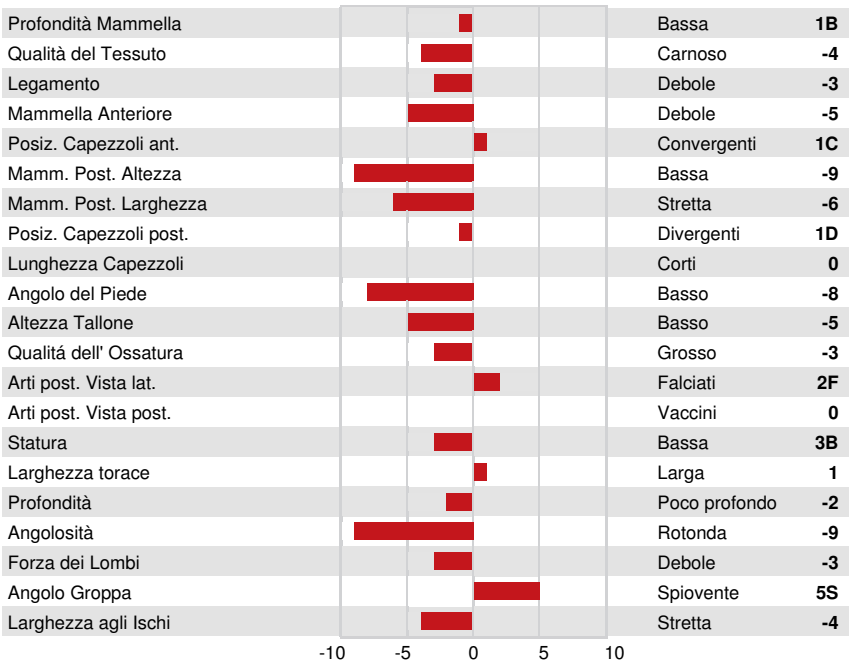

Reg. #: HOUSAM70801849 aAa: 123645 DMS: 345
 Data nascita: 01/19/2012 Kappa Caseina: BB Beta Caseina: A2A2

PRODUZIONE 26 Allev. 50 Figlie 97% Att. GEBV 24*DEC

Latte kg -183	Grasso kg 11	Grasso % +0.15	Proteina kg -9	Proteina % -0.02
Efficienza Alimentare 105	Condizione Corporea 101	Efficienza Metano		

EVM Figlie in Canada Latte **12,475 kg** Grasso **499 kg** Proteina **391 kg**

TRATTI GESTIONALI **Immunity 96**

Longevità	106	Immunità vitelli	90
Cellule somatiche	101	Facilità al parto	107
Fertilità delle figlie	108	Facilità al parto delle figlie	106
Punteggio Condizione Corporea	107	Velocità di mungitura	106
Resistenza alle Mastiti	101	Temperamento	99
Persistenza Lattazione	100	Resistenza Malattie Metaboliche	102

MORFOLOGIA 12 Allev. 36 Figlie 93% Att. GEBV 24*DEC

Tipo	-6	Forza Produttiva	-6
Apparato Mammario	-6	Groppa	0
Arti e piedi	0	B+ o meglio	81

STANTONS JETSET ESIRNUSA