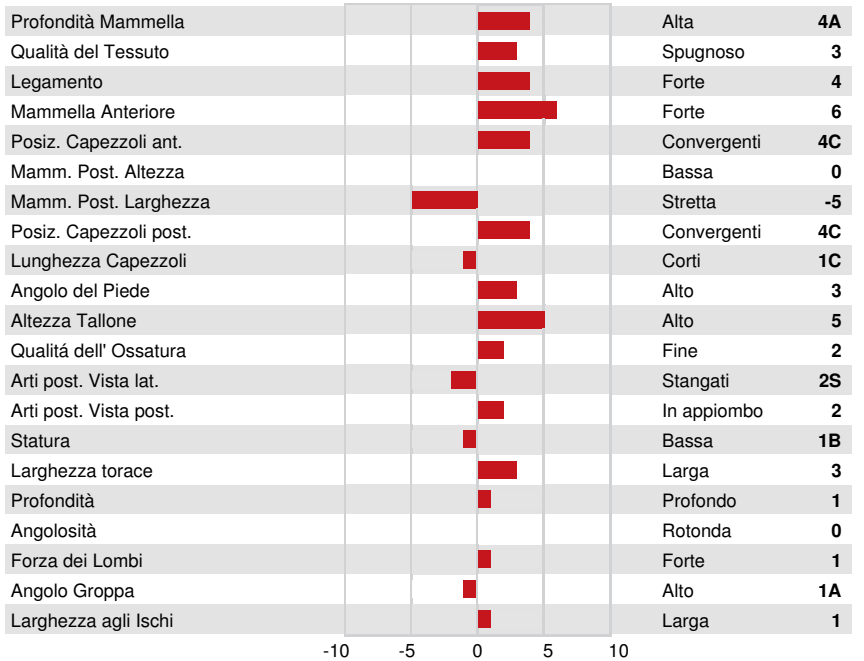

MORFOLOGIA

MORFOLOGIA			GPA 24*DEC
G Allev. G Figlie 20% Att.			
Tipo	4	Forza Produttiva	1
Apparato Mammario	6	Groppa	0
Arti e piedi	3		

COULEE CREST PILOT LAVA
DAM