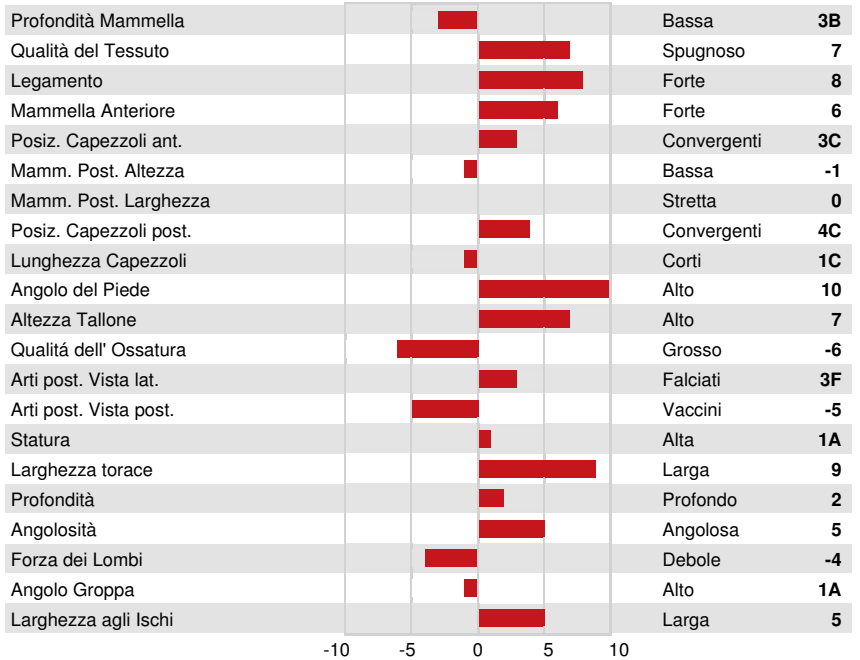

RUISSEAU CLAIR ADIDAS
 VISSERDALE SELENA 8 VG-87-6YR-CAN 2*
 ORRARYD
 VISSERDALE SELENA 3 EX-91-2E-CAN 5*
 KAMOURASKA ROCKSTAR
 VISSERDALE SELENA 2 VG-86-2YR-CAN

GLPI +2821 PRO\$ 758

TF AMF AH1F AH2F AHCF

Reg. #: AYCANN12211602 aAa: 342516 DMS: 561,456
 Data nascita: 02/22/2017 Kappa Caseina: AA Beta Caseina: A2A2

PRODUZIONE 41 Allev. 71 Figlie 92% Att. GEBV 24*DEC

Latte kg	Grasso kg	Grasso %	Proteina kg	Proteina %
557	38	+0.18	21	+0.02

EVM Figlie in Canada Latte 9,905 kg Grasso 417 kg Proteina 341 kg

TRATTI GESTIONALI Immunity 96

Longevità	102	Immunità vitelli	98
Cellule somatiche	92	Facilità al parto	99
Fertilità delle figlie	103	Facilità al parto delle figlie	100
Punteggio Condizione Corporea	108	Velocità di mungitura	101
Resistenza alle Mastiti	94	Temperamento	105
Persistenza Lattazione	95	Resistenza Malattie Metaboliche	95

MORFOLOGIA 41 Allev. 65 Figlie 82% Att. GEBV 24*DEC

Tipo	4	Forza Produttiva	6
Apparato Mammario	4	Groppa	1
Arti e piedi	1	B+ o meglio	71

VISSERDALE SELENA 3
 GRANDDAM