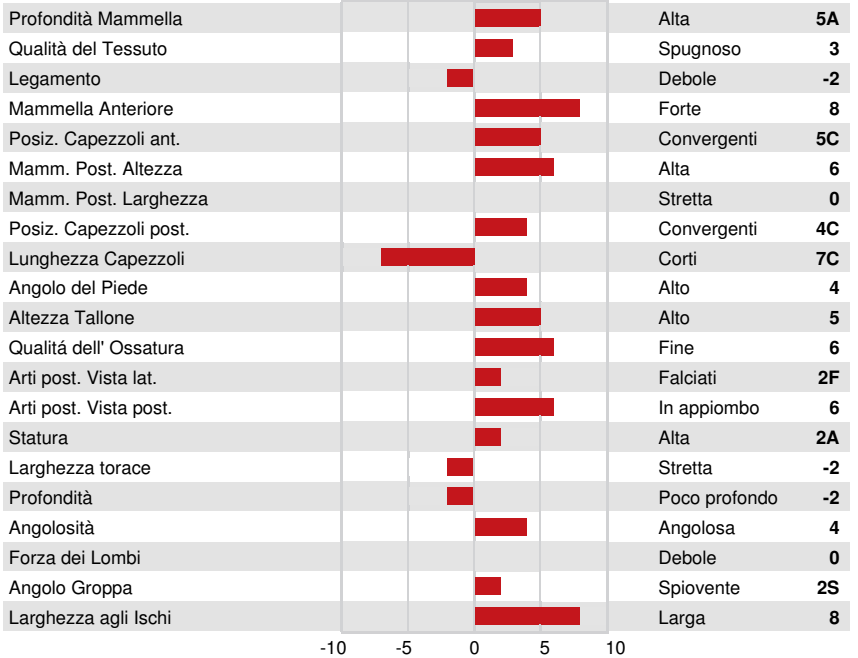

LESSARD JUMPER
KELLCREST SANTANA VG-86-5YR-CAN
JELYCA OBLIQUE
KELLCREST MIRACLE EX-90-4E-CAN 2*
KELLCREST SHOWSTAR
KELLCREST MIRAGE GD-72-2YR-CAN

GLPI +2689 PRO$ 747	
TF AMF	AH1F AH2F AHCF
Reg. #: AYCANM109939904	aAa: 234165 DMS: 234
Data nascita: 03/23/2016	Kappa Caseina: AE Beta Caseina: A1A1
PRODUZIONE	16 Allev. 25 Figlie 83% Att. GEBV 24*DEC
Latte kg 887	Grasso kg 22 Grasso % -0.18 Proteina kg 23 Proteina % -0.08
EVM Figlie in Canada Latte 9,375 kg Grasso 369 kg Proteina 314 kg	

TRATTI GESTIONALI		Immunity 109
Longevità	106	Immunità vitelli 107
Cellule somatiche	106	Facilità al parto 102
Fertilità delle figlie	97	Facilità al parto delle figlie 101
Punteggio Condizione Corporea	96	Velocità di mungitura 98
Resistenza alle Mastiti	105	Temperamento 92
Persistenza Lattazione	101	Resistenza Malattie Metaboliche 103

MORFOLOGIA		17 Allev. 21 Figlie 69% Att. GEBV 24*DEC
Tipo	5	Forza Produttiva 0
Apparato Mammario	4	Groppa 5
Arti e piedi	7	B+ o meglio 81