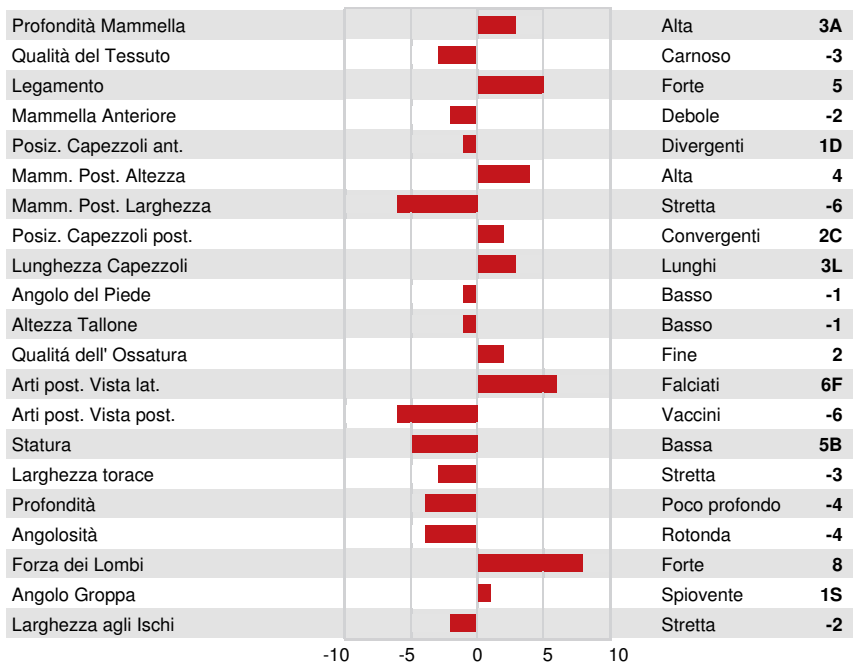

Reg. #: AYCANNM108068655 aAa: DMS:
Data nascita: 06/18/2013 Kappa Caseina: AA Beta Caseina: A2A2

PRODUZIONE					44 Allev. 66 Figlie 91% Att.	GEBV 24*DEC
Latte kg	Grasso kg	Grasso %	Proteina kg	Proteina %		
-536	-7	+0.19	-29	-0.13		

EVM Figlie in Canada Latte **8,621 kg** Grasso **355 kg** Proteina **287 kg**

TRATTI GESTIONALI		Immunity 97
Longevità	101	Immunità vitelli 100
Cellule somatiche	106	Facilità al parto 101
Fertilità delle figlie	101	Facilità al parto delle figlie 101
Punteggio Condizione Corporea	106	Velocità di mungitura 97
Resistenza alle Mastiti	105	Temperamento 100
Persistenza Lattazione	98	Resistenza Malattie Metaboliche 100

MORFOLOGIA		38 Allev. 59 Figlie 82% Att.	GEBV 24*DEC
Tipo	0	Forza Produttiva	-6
Apparato Mammario	1	Groppa	4
Arti e piedi	0	B+ o meglio	54