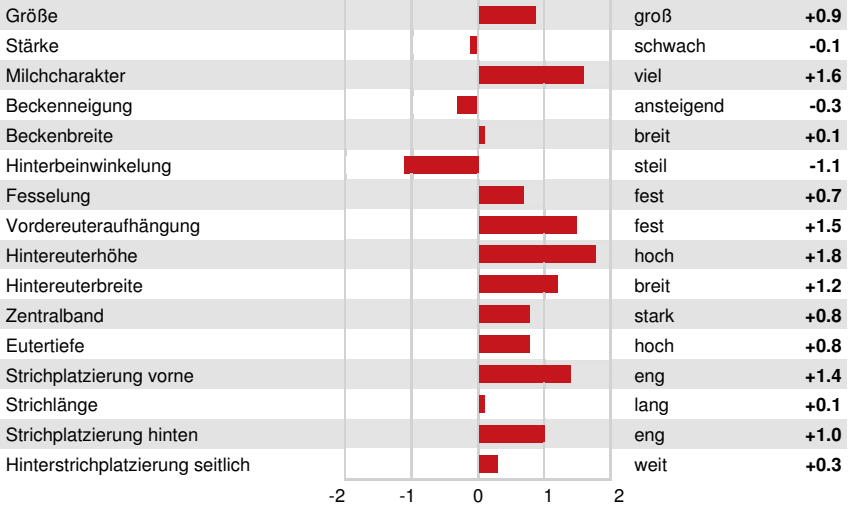

JX RIVER VALLEY CHIEF {6}
LENCREST PREMIER FARREN EX-92-4E-CAN
HAWARDEN IMPULS PREMIER
HAUPTRE BLAIR FAMOUS EX-94-4E-CAN 3*
SIL-MIST MONTANA BLAIR 3753 {5}
HAUPTRE SULTAN FAME VG-87-2YR-CAN

GJPI 74	BBR 100 JH1F JNSF	
Reg. #: JECANM111602150	aAa: 243615	DMS: 126,561
Geboren: 07/03/2020	Kappa - Kasein: BB	Beta - Casein: A2A2

LEISTUNG	G Betriebe	G Tö.	78% S	CDCB-G / 08-24	
Milch pounds	Fett pounds	Fett %	Eiweiß pounds	Eiweiß %	
143	52	+0.23	14	+0.04	
NM$ 367	CM$ 372	FM$ 322	GM$ 272	DWP$ 587	

GESUNDHEIT UND FRUCHTBARKEIT			Immunity	97
Nutzungsdauer	3.2	Kälber Immunity	99	
Somatische Zellzahlen	3.01	Kuhkonzeption	-2.0	
Töchter Trächtigkeitsrate	-2.3	Färsenkonzeption	-0.5	
Überlebensrate	-1.7			
Heifer Livability	-0.3			

CONFORMATION	G Betriebe	G Tö.	80% S	AJCA-G / 08-24
Exterieur	1.6			
Euterindex Jersey	17.5			

LENCREST PREMIER FARREN
DAM