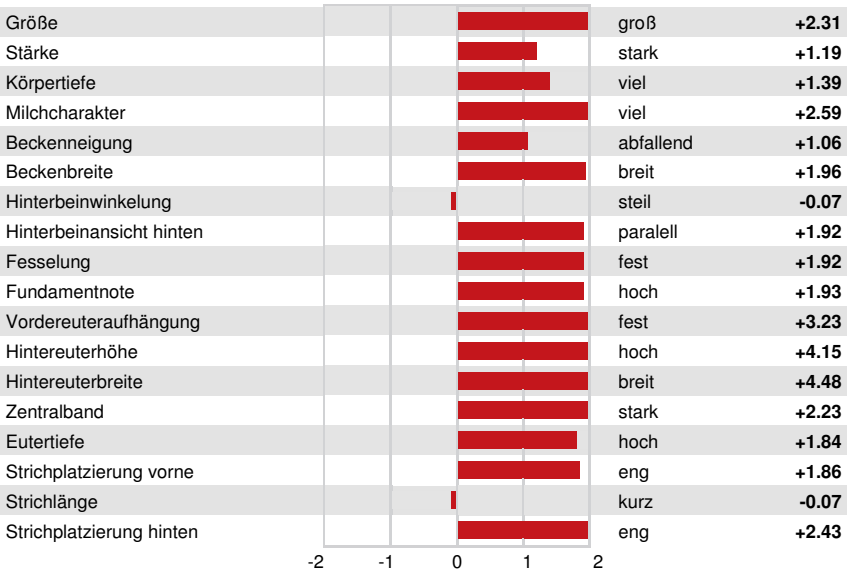

KINGS-RANSOM DROPBOX
ERNEST-ANTHONY HAV 36306 VG-85-2YR-CAN
SIEMERS RENGD PERFECT
S-S-I DOC HAVE NOT 8783 EX-92-4YR-USA
WOODCREST KING DOC
FLY-HIGHER JEDI HAVENOT VG-87-5YR-CAN

GTPI 2978

TD TR TL TY MWT TV 99%-I HH1F HH2F HH3F HH4F HH5F HH6F HCDF HMWF

Reg. #: HO840M3273768459 aAa: 243651 DMS:
Geboren: 08/22/2023 Kappa - Casein: BB Beta - Casein: A1A2

LEISTUNG		G Betriebe	G Tö.	79% S	CDCB-G / 12-24				
Milch pounds	1727	Fett pounds	85	Fett %	+0.07	Eiweiß pounds	65	Eiweiß %	+0.04
NM$	797	CM$	806	FM$	733	GM$	746	DWP$	843
Futtermilch	243	RFI	-72	Futterersparnis	-22	Methan Effizienz	98		

GESUNDHEIT UND FRUCHTBARKEIT			Immunity 99	
Nutzungsdauer	3.0	Kälber Immunity	98	
Somatische Zellzahlen	2.92	Kuhkonzeption	-0.8	
Töchter Trächtigkeitsrate	-1.9	Färsenkonzeption	-0.1	
Überlebensrate	-2.6	Geburtsverlauf	2.1%	63% S
Heifer Livability	0.3	Geburtsverlauf Töchter	1.6%	58% S
Fruchtbarkeits Index	-1.2	Totgeburten	6.2%	
		Töchter Totgeburten	5.4%	

CONFORMATION		G Betriebe	G Tö.	78% S	HAUSA-G / 12-24	
Exterieur	3.14	Gesamtwert Körper	0.62			
Euterform	2.92	Gesamtwert Milchtyp	1.98			
Fundament	1.56					

S-S-I DOC HAVE NOT 8784
FULL SISTER TO GRANDDAM