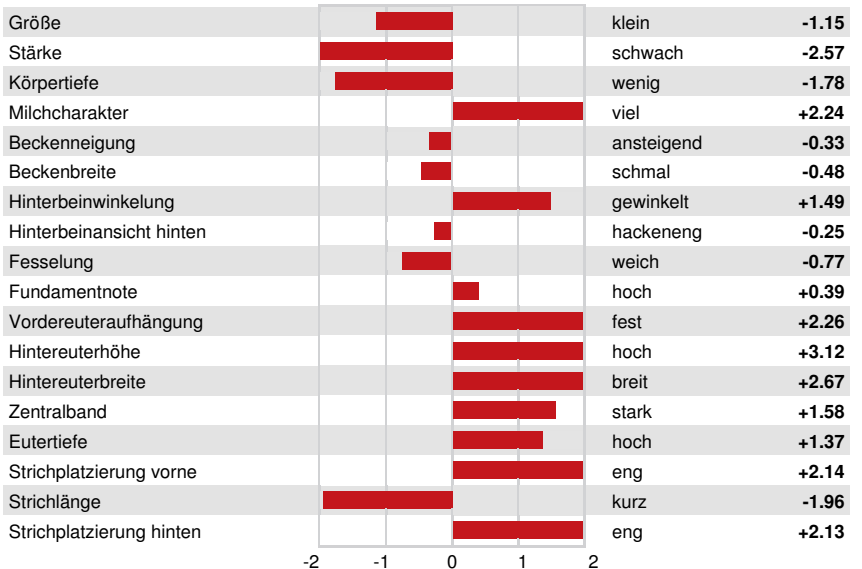

GTPI 3137

TD TR TL TY MWT TV 99%-I HH1F HH2F HH3F HH4F HH5F HH6F HCDF HMWF

Reg. #: HO840M3271422390

aAa: 243516

DMS:

Geboren: 06/15/2023

Kappa - Casein: AB

Beta - Casein: A1A2

LEISTUNG		G Betriebe	G Tö.	79% S	CDCB-G / 12-24				
Milch pounds	1332	Fett pounds	115	Fett %	+0.24	Eiweiß pounds	53	Eiweiß %	+0.04
NM$	1292	CM$	1305	FM$	1221	GM$	1225	DWP$	1427
Futтереffizienz	341	RFI	-124	Futterersparnis	638	Methan Effizienz	97		

GESUNDHEIT UND FRUCHTBARKEIT			Immunity	105
Nutzungsdauer	7.1	Kälber Immunity	108	
Somatische Zellzahlen	2.69	Kuhkonzeption	-0.6	
Töchter Trächtigkeitsrate	-1.5	Färsenkonzeption	2.8	
Überlebensrate	2.3	Geburtsverlauf	2.0%	62% S
Heifer Livability	0.7	Geburtsverlauf Töchter	2.4%	57% S
Fruchtbarkeits Index	-0.2	Totgeburten	5.3%	
		Töchter Totgeburten	3.9%	

CONFORMATION		G Betriebe	G Tö.	79% S	HAUSA-G / 12-24
Exterieur	1.47	Gesamtwert Körper	-3.39		
Euterform	2.58	Gesamtwert Milchtyp	-1.22		
Fundament	0.42				

AOT FABULOUS HENLEY
THIRD DAM