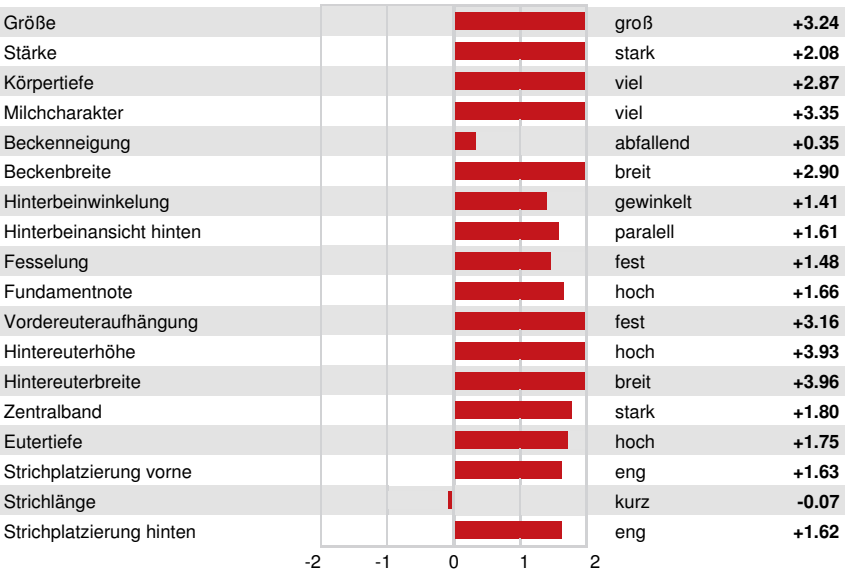

GTPI 2667

TD TR TL TY TV 99%-I HH1F HH2F HH3F HH4F HH5F HH6F HCDF HMWF

Reg. #: HOCANM14766575 aAa: 321546 DMS:
Geboren: 08/15/2023 Kappa - Kasein: AB Beta - Casein: A2A2

LEISTUNG		G Betriebe	G Tö.	79% S	CDCB-G / 12-24				
Milch pounds	699	Fett pounds	81	Fett %	+0.21	Eiweiß pounds	43	Eiweiß %	+0.08
NM$	458	CM$	471	FM$	353	GM$	389	DWP$	361
Futtermilcheffizienz	181	RFI	-32	Futterersparnis	-179	Methan Effizienz	100		

GESUNDHEIT UND FRUCHTBARKEIT			Immunity 96	
Nutzungsdauer	0.6	Kälber Immunity	108	
Somatische Zellzahlen	2.94	Kuhkonzeption	-3.1	
Töchter Trächtigkeitsrate	-3.4	Färsenkonzeption	0.3	
Überlebensrate	-5.0	Geburtsverlauf	2.6%	62% S
Heifer Livability	0.3	Geburtsverlauf Töchter	2.4%	57% S
Fruchtbarkeits Index	-2.8	Totgeburten	6.5%	
		Töchter Totgeburten	7.2%	

CONFORMATION		G Betriebe	G Tö.	78% S	HAUSA-G / 12-24	
Exterieur	3.56	Gesamtwert Körper	1.39			
Euterform	2.45	Gesamtwert Milchtyp	2.60			
Fundament	0.99					

PROGENESIS BOMBA PARAGON
GRANDDAM