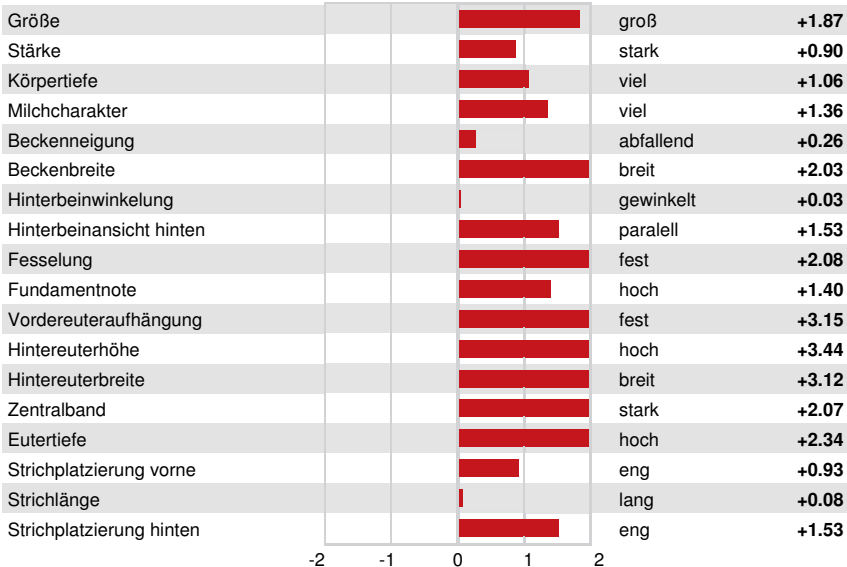

Reg. #: HOCANM14224427 aAa: 243615 DMS:
 Geboren: 10/30/2021 Kappa - Kasein: AB Beta - Casein: A2A2

LEISTUNG		G Betriebe	G Tö.	82% S	CDCB-G / 12-24				
Milch pounds	100	Fett pounds	49	Fett %	+0.18	Eiweiß pounds	24	Eiweiß %	+0.08
NM\$	366	CM\$	385	FM\$	257	GM\$	267	DWP\$	320
Futtermilcheffizienz	103	RFI	-2	Futterersparnis	-130	Methan Effizienz	97		

GESUNDHEIT UND FRUCHTBARKEIT Immunity 98

Nutzungsdauer	2.5	Kälber Immunity	104
Somatische Zellzahlen	2.67	Kuhkonzeption	-2.6
Töchter Trächtigkeitsrate	-2.9	Färsenkonzeption	0.8
Überlebensrate	-2.6	Geburtsverlauf	2.8% 81% S
Heifer Livability	0.6	Geburtsverlauf Töchter	2.8% 70% S
Fruchtbarkeits Index	-2.1	Totgeburten	6.4%
		Töchter Totgeburten	8.3%

CONFORMATION G Betriebe G Tö. 81% S HAUSA-G / 12-24

Exterieur	2.60	Gesamtwert Körper	0.87
Euterform	2.58	Gesamtwert Milchtyp	1.14
Fundament	1.16		

SPERO VALIANT LOTTERYS SIDEPOT
DAM

SPERO VALIANT LOTTERYS SIDEPOT
DAM