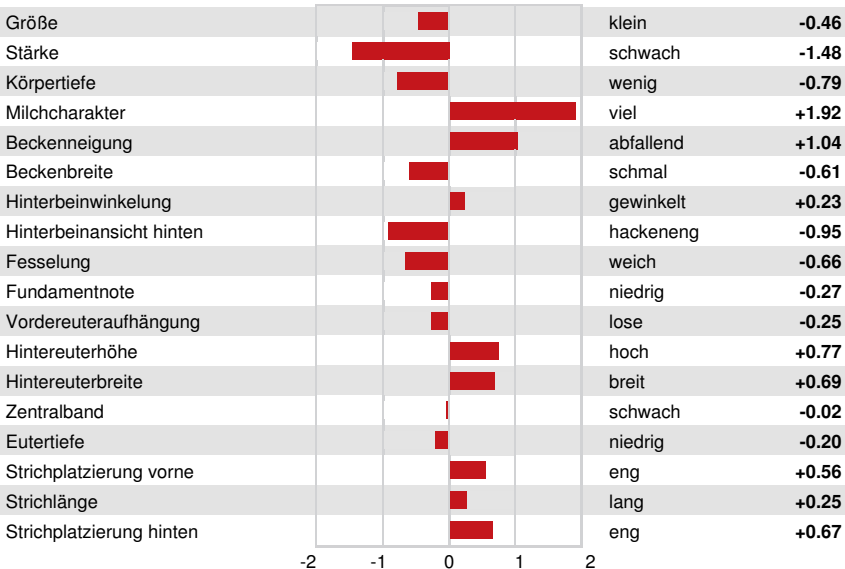

CONFORMATION G Betriebe G Tö. 79% S HAUSA-G / 12-24

Exterieur	0.17	Gesamtwert Körper	-2.24
Euterform	0.42	Gesamtwert Milchtyp	-0.29
Fundament	-0.37		

PROGENESIS TORRO JAZZHANDS
DAM