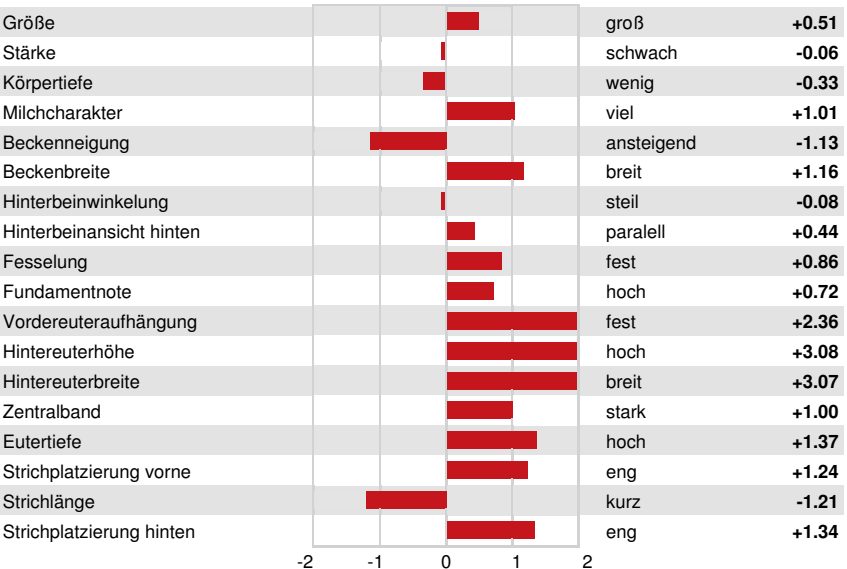

GTPI 3104

TD TR TL TY MWC TV 99%-I HH1F HH2F HH3F HH4F HH5F HH6F HCDF HMWC

Reg. #: HOCANM14075028 aAa: 231465 DMS: 561,135
Geboren: 09/08/2021 Kappa - Kasein: AE Beta - Casein: A1A2

LEISTUNG		G Betriebe	G Tö.	82% S	CDCB-G / 12-24				
Milch pounds	1640	Fett pounds	114	Fett %	+0.19	Eiweiß pounds	69	Eiweiß %	+0.06
NM$	1054	CM$	1072	FM$	950	GM$	980	DWP$	1208
Futtermilcheffizienz	299	RFI	22	Futterersparnis	12	Methan Effizienz	105		

GESUNDHEIT UND FRUCHTBARKEIT			Immunity	111
Nutzungsdauer	4.8	Kälber Immunity	108	
Somatische Zellzahlen	2.66	Kuhkonzeption	-1.1	
Töchter Trächtigkeitsrate	-1.8	Färsenkonzeption	1.6	
Überlebensrate	-0.6	Geburtsverlauf	2.6%	76% S
Heifer Livability	1.5	Geburtsverlauf Töchter	3.5%	70% S
Fruchtbarkeits Index	-0.7	Totgeburten	6.1%	
		Töchter Totgeburten	5.1%	

CONFORMATION		G Betriebe	G Tö.	80% S	HAUSA-G / 12-24
Exterieur	1.68	Gesamtwert Körper	-0.23		
Euterform	2.26	Gesamtwert Milchtyp	0.28		
Fundament	0.61				

SYNERGY RUBICON PERFECT
FOURTH DAM