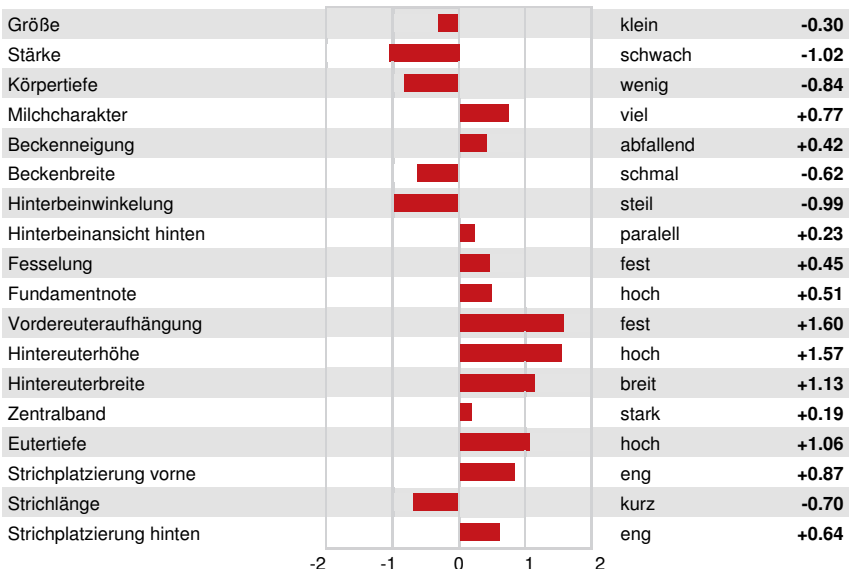

GTPI 2880

TD TR TL TY MWT TV 99%-I HH1F HH2F HH3F HH4F HH5C HH6C HCDF HMWF

Reg. #: HOCANM13807786

aAa: 234165

DMS:

Geboren: 08/09/2020

Kappa - Kasein: BB

Beta - Casein: A2A2

LEISTUNG		G Betriebe	G Tö.	82% S	CDCB-G / 12-24				
Milch pounds	459	Fett pounds	96	Fett %	+0.30	Eiweiß pounds	41	Eiweiß %	+0.10
NM$	913	CM$	931	FM$	781	GM$	921	DWP$	701
Futtermilcheffizienz	246	RFI	-36	Futterersparnis	239	Methan Effizienz	103		

GESUNDHEIT UND FRUCHTBARKEIT			Immunity	106
Nutzungsdauer	4.0	Kälber Immunity	105	
Somatische Zellzahlen	2.85	Kuhkonzeption	1.9	
Töchter Trächtigkeitsrate	0.5	Färsenkonzeption	1.4	
Überlebensrate	0.8	Geburtsverlauf	1.6%	64% S
Heifer Livability	0.0	Geburtsverlauf Töchter	1.6%	63% S
Fruchtbarkeits Index	1.3	Totgeburten	4.9%	
		Töchter Totgeburten	3.9%	

CONFORMATION		G Betriebe	G Tö.	80% S	HAUSA-G / 12-24
Exterieur	0.84	Gesamtwert Körper	-1.34		
Euterform	1.33	Gesamtwert Milchtyp	-0.61		
Fundament	0.53				

BRANDT-VIEW ACHIEVER ARAXIE
DAM