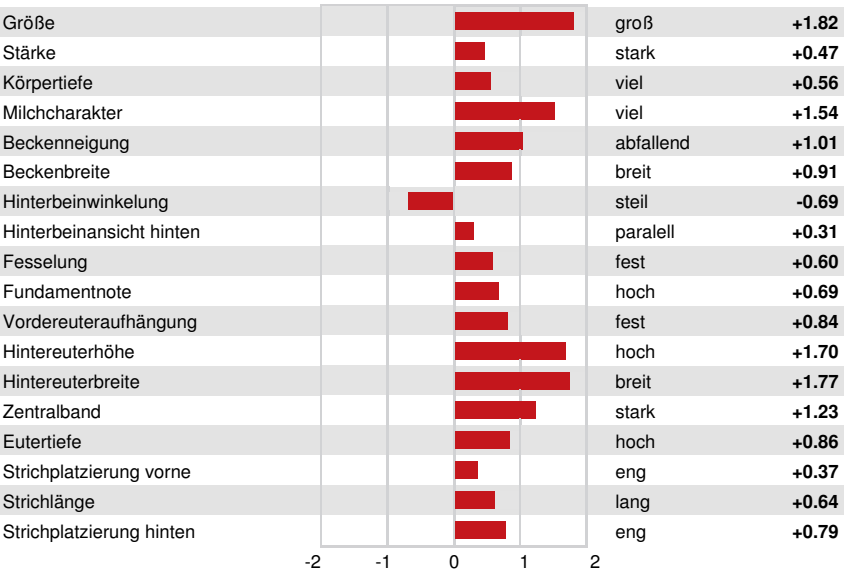

GTPI 2817

TD TR TL TY MWT TV 99%-I HH1F HH2C HH3F HH4F HH5C HH6F HCDF HMWF

Reg. #: HOCANM13712739 aAa: 243156 DMS:
Geboren: 04/20/2020 Kappa - Kasein: EE Beta - Casein: A1A1

LEISTUNG		G Betriebe	G Tö.	82% S	CDCB-G / 12-24				
Milch pounds	1879	Fett pounds	84	Fett %	+0.04	Eiweiß pounds	59	Eiweiß %	0.00
NM$	869	CM$	873	FM$	853	GM$	799	DWP$	747
Futtereffizienz	245	RFI	-140	Futterersparnis	103	Methan Effizienz	107		

GESUNDHEIT UND FRUCHTBARKEIT			Immunity	104
Nutzungsdauer	4.3	Kälber Immunity	109	
Somatische Zellzahlen	2.88	Kuhkonzeption	-0.5	
Töchter Trächtigkeitsrate	-1.5	Färsenkonzeption	1.5	
Überlebensrate	0.0	Geburtsverlauf	2.2%	63% S
Heifer Livability	1.0	Geburtsverlauf Töchter	2.3%	62% S
Fruchtbarkeits Index	-0.2	Totgeburten	5.7%	
		Töchter Totgeburten	3.5%	

CONFORMATION		G Betriebe	G Tö.	80% S	HAUSA-G / 12-24
Exterieur	1.26	Gesamtwert Körper	0.23		
Euterform	0.91	Gesamtwert Milchtyp	0.97		
Fundament	0.22				

SYNERGY RUBICON PERFECT
THIRD DAM