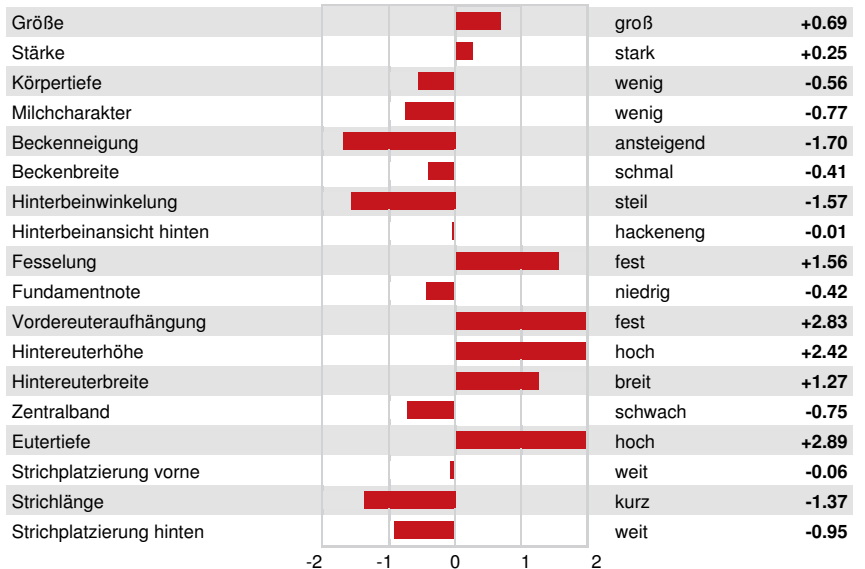

SANDY-VALLEY FULLMARKS
 PROGENESIS FABULOUS RITA VG-85-3YR-CAN 2*
 PROGENESIS FABULOUS
 OCD LEGENDARY RAE EX-90-6YR-CAN
 WELCOME LEGENDARY 2870
 OCD DELTA RAE 4278 VG-85-2YR-USA

GTPI 2763

TD TR TL TY MWT TV 99%-I HH1F HH2F HH3F HH4F HH5C HH6F HCDF HMWF

Reg. #: HOCANM13567638 aAa: 432516 DMS:
 Geboren: 11/19/2019 Kappa - Kasein: AB Beta - Casein: A1A2

LEISTUNG		G Betriebe	G Tö.	81% S	CDCB-G / 12-24				
Milch pounds	329	Fett pounds	43	Fett %	+0.12	Eiweiß pounds	35	Eiweiß %	+0.10
NM\$	701	CM\$	724	FM\$	569	GM\$	697	DWP\$	748
Futtereffizienz	116	RFI	14	Futterersparnis	-103	Methan Effizienz	96		

GESUNDHEIT UND FRUCHTBARKEIT			Immunity	106
Nutzungsdauer	6.0	Kälber Immunity	103	
Somatische Zellzahlen	2.55	Kuhkonzeption	4.3	
Töchter Trächtigkeitsrate	2.8	Färsenkonzeption	2.0	
Überlebensrate	2.5	Geburtsverlauf	2.1%	62% S
Heifer Livability	0.6	Geburtsverlauf Töchter	1.9%	59% S
Fruchtbarkeits Index	3.4	Totgeburten	5.6%	
		Töchter Totgeburten	4.4%	

CONFORMATION		G Betriebe	G Tö.	80% S	HAUSA-G / 12-24
Exterieur	1.09	Gesamtwert Körper	0.59		
Euterform	1.74	Gesamtwert Milchtyp	-1.05		
Fundament	-0.46				

SANDY-VALLEY ROBUST RUBY
 FIFTH DAM