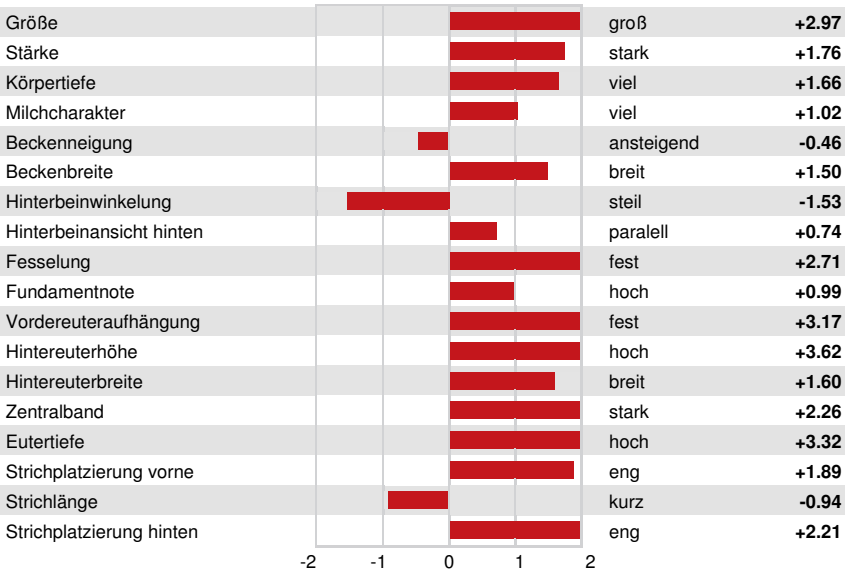

CLAYNOOK DISCJOCKEY
KINGS-RANSOM DELTA DESTINY EX-92-4YR-USA DOM
MR MOGUL DELTA 1427
KINGS-RANSOM DM DEBONAIR EX-94-2E-USA DOM
VAL-BISSON DOORMAN
KINGS-RANSOM DORC DEXTRA EX-94-2E-USA 6*

GTPI 2445

TD TR TL TY MWT TV 99%-I HH1F HH2F HH3F HH4F HH5F HH6F HCDF HMWF

Reg. #: HO840M3205611047 aAa: DMS: 123,234
Geboren: 05/04/2019 Kappa - Kasein: AE Beta - Casein: A1A2

LEISTUNG 150 Betriebe 458 Tö. 97% S MACE-G / 12-24

Milch pounds	Fett pounds	Fett %	Eiweiß pounds	Eiweiß %
-175	37	+0.17	23	+0.11
NM$ 254	CM$ 276	FM$ 113	GM$ 222	DWP$ 69
Futtermilch	RFI	Futterersparnis	Methan Effizienz	
78	-107	-175	101	

Töchterdurchschnitt Milch 25,463 pounds Fett 1,058 pounds Eiweiß 848 pounds

GESUNDHEIT UND FRUCHTBARKEIT Immunity 99

Nutzungsdauer	0.6	Kälber Immunity	106
Somatische Zellzahlen	2.72	Kuhkonzeption	-0.5
Töchter Trächtigkeitsrate	-1.5	Färsenkonzeption	0.6
Überlebensrate	-3.8	Geburtsverlauf	2.2% 92% S
Heifer Livability	0.4	Geburtsverlauf Töchter	2.4% 77% S
Fruchtbarkeits Index	-0.7	Totgeburten	6.1%
		Töchter Totgeburten	5.7%

CONFORMATION 109 Betriebe 302 Tö. 97% S MACE / 12-24

Exterieur	2.46	Gesamtwert Körper	1.86
Euterform	2.27	Gesamtwert Milchtyp	1.28
Fundament	0.38		

KINGS-RANSOM DM DEBONAIR
GRANDDAM