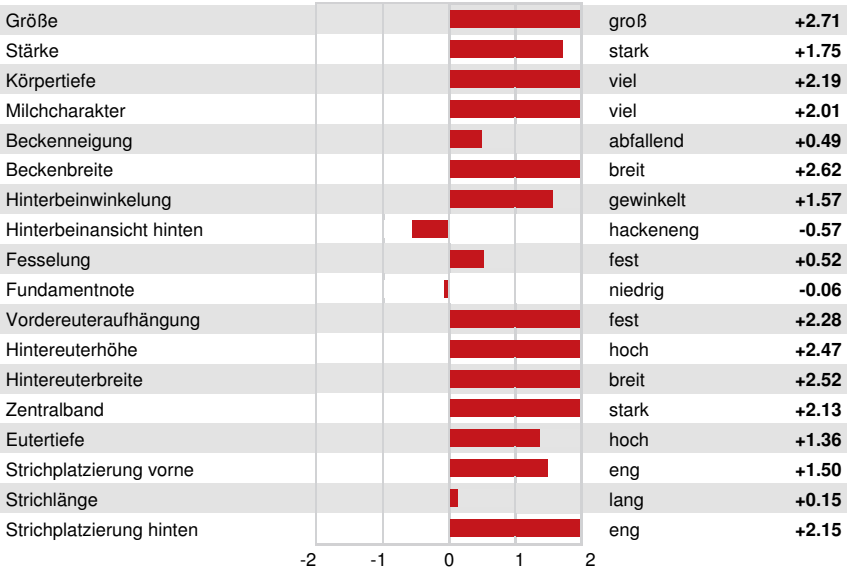

CROTEAU LESPERRON UNIX
QUALITY SOLOMON LUSTFUL VG-88-3YR-CAN
WALNUTLAWN SOLOMON
BOSDALE GOLD LUSTER EX-94-5YR-CAN 7*
BRAEDAILE GOLDWYN
BOSDALE DUNDEE LUSTRE EX-91-6YR-CAN 6*

GTPI 2081

TD TR TL TY MWT TV 99%-I HH1F HH2F HH3F HH4F HH5F HH6F HCDF HMWF

Reg. #: HOCANM13015835 aAa: 234156 DMS: 123,135
Geboren: 04/04/2018 Kappa - Kasein: AE Beta - Casein: A1A2

LEISTUNG 161 Betriebe 363 Tö. 93% S MACE-G / 12-24

Milch pounds 413	Fett pounds 15	Fett % 0.00	Eiweiß pounds 8	Eiweiß % -0.02
NM$ -50	CM$ -49	FM$ -33	GM$ -55	DWP$ -264
Futtermilchprodukt 9	RFI 20	Futterersparnis -256	Methan Effizienz 99	

Töchterdurchschnitt Milch **25,773 pounds** Fett **1,030 pounds** Eiweiß **815 pounds**

GESUNDHEIT UND FRUCHTBARKEIT Immunity **89**

Nutzungsdauer	-1.3	Kälber Immunity	100
Somatische Zellzahlen	2.87	Kuhkonzeption	-1.6
Töchter Trächtigkeitsrate	-0.8	Färsenkonzeption	0.2
Überlebensrate	-5.1	Geburtsverlauf	2.5% 88% S
Heifer Livability	1.3	Geburtsverlauf Töchter	3.2% 77% S
Fruchtbarkeits Index	-1.0	Totgeburten	5.5%
		Töchter Totgeburten	5.9%

CONFORMATION 84 Betriebe 147 Tö. 92% S MACE / 12-24

Exterieur	1.92	Gesamtwert Körper	1.56
Euterform	1.63	Gesamtwert Milchtyp	1.98
Fundament	-0.82		

-2 -1 0 1 2