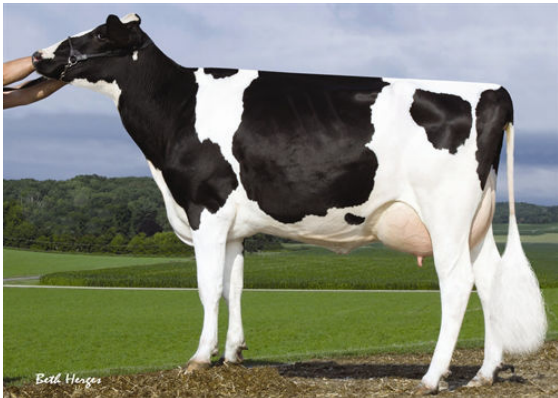

CONFORMATION 9 Betriebe 77 Tö. 88% S MACE / 12-24

Exterieur	1.67	Gesamtwert Körper	0.53
Euterform	1.39	Gesamtwert Milchtyp	1.00
Fundament	-0.12		

SANDY-VALLEY PLANE SAPPHIRE
FIFTH DAM