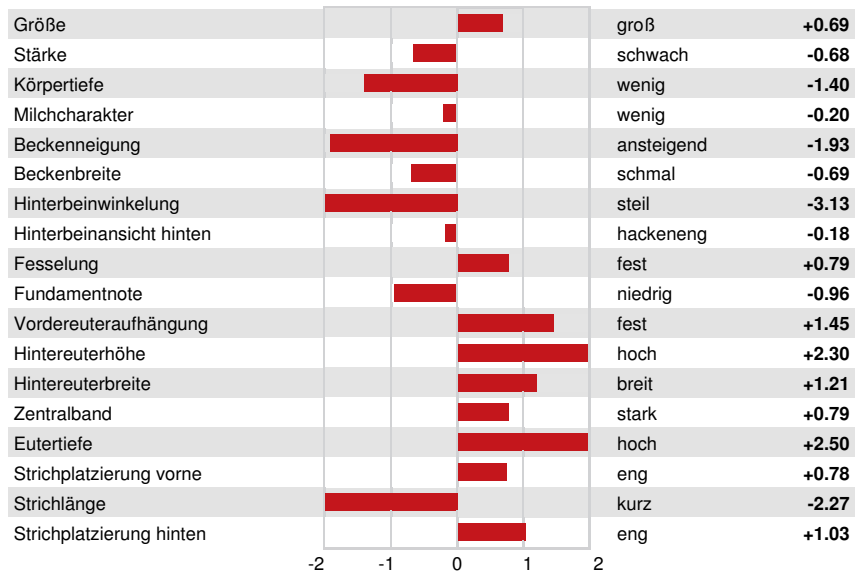

CONFORMATION 367 Betriebe 1769 Tö. 98% S MACE / 12-24

Exterieur	0.59	Gesamtwert Körper	-0.47
Euterform	1.57	Gesamtwert Milchtyp	-1.02
Fundament	-1.09		

SANDY-VALLEY PLANE SAPPHIRE
FOURTH DAM