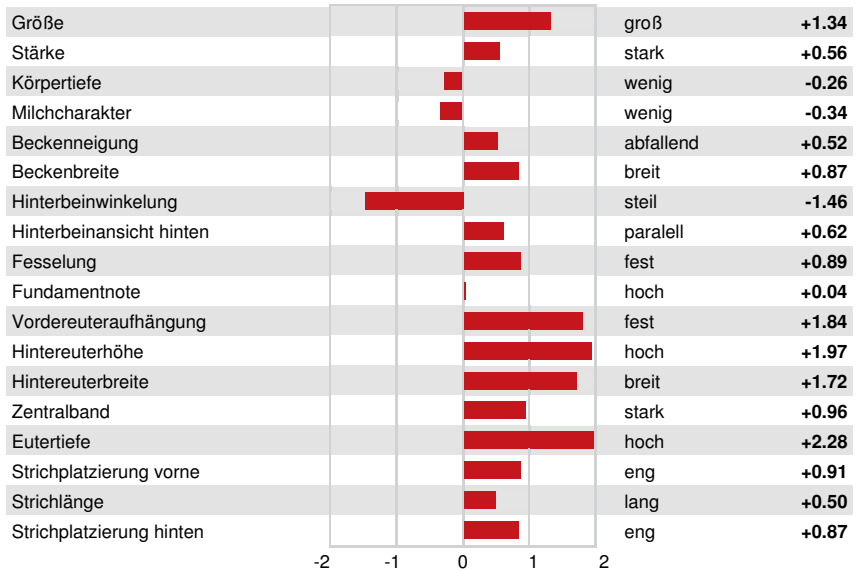

CONFORMATION 64 Betriebe 91 Tö. 85% S MACE / 12-24

Exterieur	1.32	Gesamtwert Körper	1.00
Euterform	1.62	Gesamtwert Milchtyp	-0.45
Fundament	-0.13		

PROGENESIS ENFORCER PAT
GRANDDAM