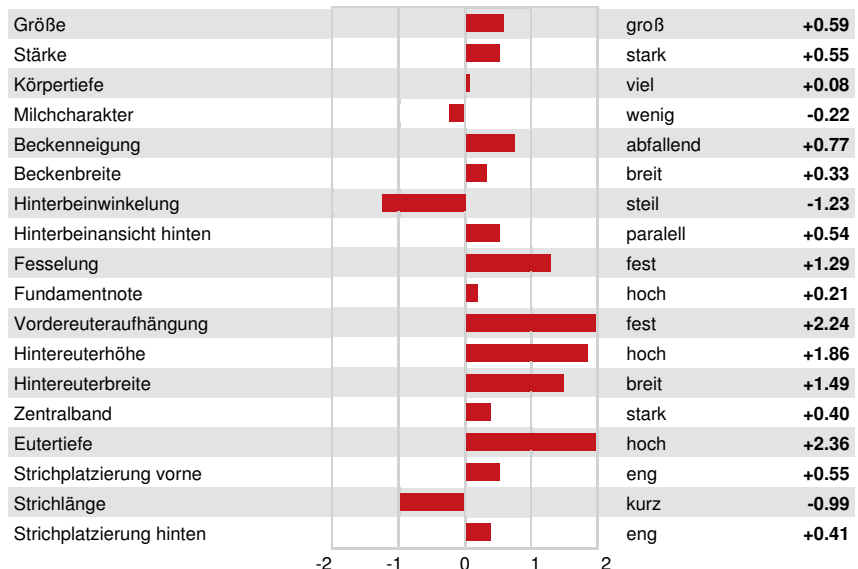

SILVERRIDGE V IMAX
PEAK DELCO PANAMA
MR OAK DELCO 57279
RANSOM-RAIL FACEBK PARIS VG-86-2YR-CAN GMD DOM
MARBRI FACEBOOK
WELCOME MAC PEYTAN VG-87-3YR-USA

GTPI 2728

TD TR TL TY MWT TV 99%-I HH1F HH2F HH3F HH4F HH5F HH6F HCDF HMWF

Reg. #: HOCANM110489881 aAa: 423651 DMS: 456,345
Geboren: 08/06/2017 Kappa - Kasein: AA Beta - Casein: A1A2

LEISTUNG 453 Betriebe 3178 Tö. 99% S MACE-G / 12-24

Milch pounds 1602	Fett pounds 70	Fett % +0.03	Eiweiß pounds 49	Eiweiß % -0.01
NM$ 745	CM$ 747	FM$ 738	GM$ 677	DWP$ 468
Futtereffizienz 201	RFI -166	Futterersparnis 59	Methan Effizienz 92	

Töchterdurchschnitt Milch **27,207 pounds** Fett **1,113 pounds** Eiweiß **888 pounds**

GESUNDHEIT UND FRUCHTBARKEIT Immunity **94**

Nutzungsdauer	4.3	Kälber Immunity	97
Somatische Zellzahlen	2.91	Kuhkonzeption	-0.2
Töchter Trächtigkeitsrate	-1.2	Färsenkonzeption	1.7
Überlebensrate	0.1	Geburtsverlauf	2.1% 97% S
Heifer Livability	0.5	Geburtsverlauf Töchter	2.3% 92% S
Fruchtbarkeits Index	0.1	Totgeburten	5.8%
		Töchter Totgeburten	5.7%

CONFORMATION 326 Betriebe 1664 Tö. 96% S MACE / 12-24

Exterieur	1.09	Gesamtwert Körper	0.70
Euterform	1.67	Gesamtwert Milchtyp	-0.30
Fundament	0.19		

MARIDEL POPSTAR PALY
DAUGHTER