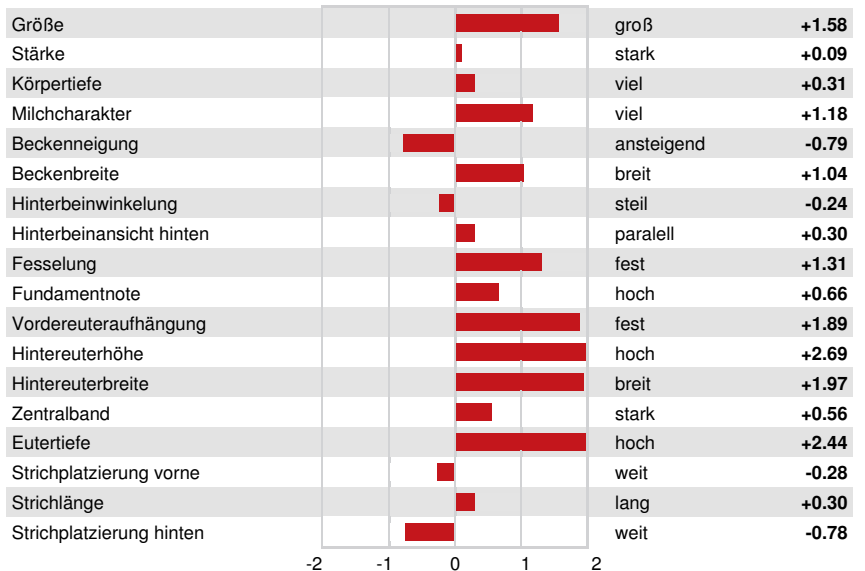

GESUNDHEIT UND FRUCHTBARKEIT

Immunity 91

Nutzungsdauer	-0.9	Kälber Immunity	100
Somatische Zellzahlen	3.06	Kuhkonzeption	-3.7
Töchter Trächtigkeitsrate	-4.3	Färsenkonzeption	-0.3
Überlebensrate	-5.8	Geburtsverlauf	2.1% 78% S
Heifer Livability	0.3	Geburtsverlauf Töchter	2.7% 69% S
Fruchtbarkeits Index	-3.1	Totgeburten	6.0%
		Töchter Totgeburten	6.3%

CONFORMATION

31 Betriebe 96 Tö. 84% S

MACE / 12-24

Exterieur	1.59	Gesamtwert Körper	0.08
Euterform	1.68	Gesamtwert Milchtyp	0.44
Fundament	0.31		

MAPEL WOOD CGAIN MILEY P

DAM

MAPEL WOOD CGAIN MILEY P

DAM