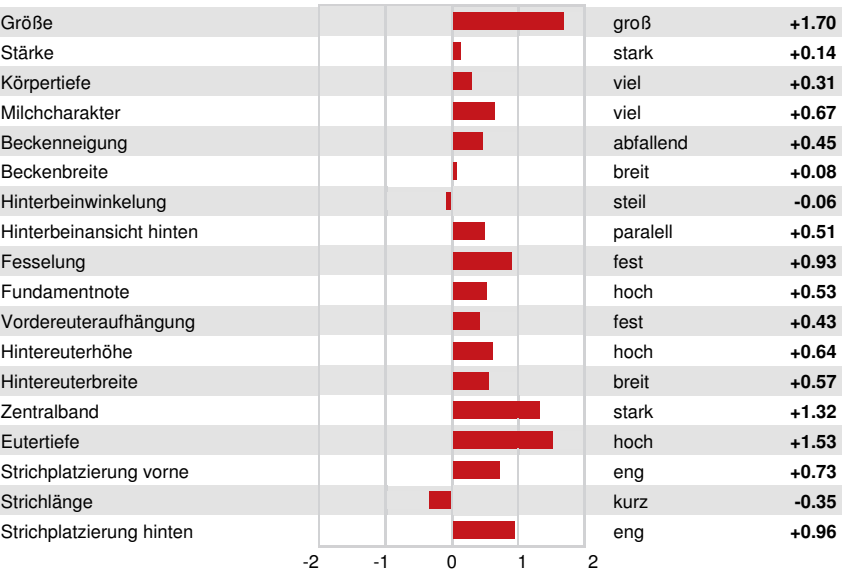

GTPI 2310

TD TR TL TY TV 99%-I HH1F HH2F HH3F HH4F HH5F HH6F HCDF HMWF

Reg. #: HOCANM109319224 aAa: 342156 DMS: 246,456
Geboren: 01/17/2015 Kappa - Kasein: AA Beta - Casein:

LEISTUNG 229 Betriebe 358 Tö. 94% S MACE-G / 12-24

Milch pounds	Fett pounds	Fett %	Eiweiß pounds	Eiweiß %
722	31	+0.01	26	+0.01
NM$ 296	CM$ 302	FM$ 269	GM$ 244	DWP$ 141
Futtereffizienz 76	RFI 125	Futterersparnis -158	Methan Effizienz 98	

Töchterdurchschnitt Milch 26,127 pounds Fett 1,029 pounds Eiweiß 845 pounds

GESUNDHEIT UND FRUCHTBARKEIT Immunity 94

Nutzungsdauer	2.0	Kälber Immunity	96
Somatische Zellzahlen	2.81	Kuhkonzeption	-0.5
Töchter Trächtigkeitsrate	-1.0	Färsenkonzeption	0.5
Überlebensrate	-1.4	Geburtsverlauf	2.0% 86% S
Heifer Livability	0.2	Geburtsverlauf Töchter	2.0% 74% S
Fruchtbarkeits Index	-0.4	Totgeburten	6.3%
		Töchter Totgeburten	5.1%

CONFORMATION 26 Betriebe 52 Tö. 89% S MACE / 12-24

Exterieur	0.57	Gesamtwert Körper	0.22
Euterform	0.53	Gesamtwert Milchtyp	0.16
Fundament	0.20		

VELTHUIS SG SNOW EVENT
GRANDDAM