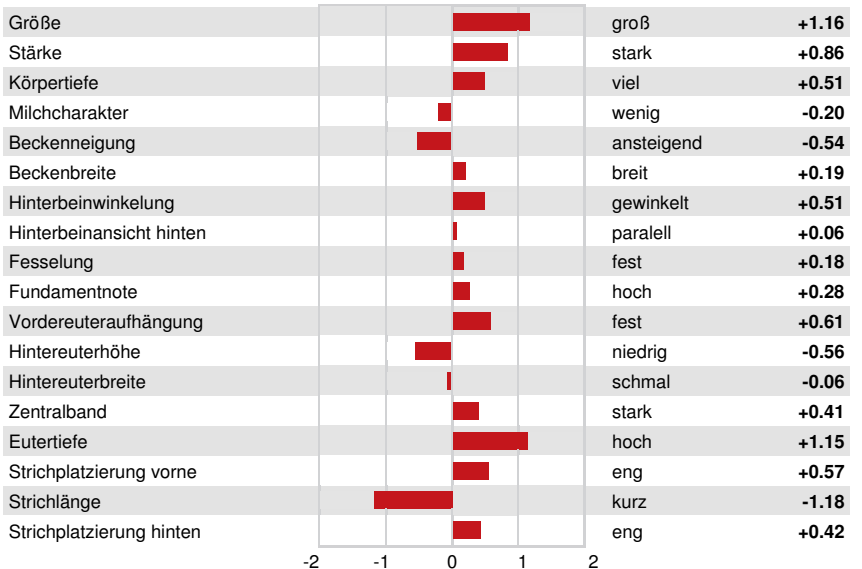

GTPI 2540

EX-90-CAN TD TM TR TL TY MWT TV 99%-I HH1F HH2F HH3F HH4F HH5F HH6F HCDF HMWF

Reg. #: HOCANM108798853 aAa: 345126 DMS: 246
Geboren: 01/20/2014 Kappa - Kasein: BB Beta - Casein: A1A2

LEISTUNG					1490 Betriebe	7063 Tö.	99% S	MACE-G / 12-24		
Milch pounds	Fett pounds	Fett %	Eiweiß pounds	Eiweiß %	423	51	+0.13	26	+0.05	
NM$ 535	CM$ 549	FM$ 462	GM$ 552	DWP$ 539						
Futtereffizienz	RFI	Futterersparnis	Methan Effizienz		110	-28	-132	95		
Töchterdurchschnitt					Milch	26,982 pounds	Fett	1,076 pounds	Eiweiß	874 pounds

GESUNDHEIT UND FRUCHTBARKEIT			Immunity	104
Nutzungsdauer	3.5	Kälber Immunity	103	
Somatische Zellzahlen	2.67	Kuhkonzeption	2.7	
Töchter Trächtigkeitsrate	2.7	Färsenkonzeption	0.0	
Überlebensrate	2.5	Geburtsverlauf	1.8%	98% S
Heifer Livability	0.7	Geburtsverlauf Töchter	1.7%	95% S
Fruchtbarkeits Index	2.2	Totgeburten	6.1%	
		Töchter Totgeburten	4.8%	

CONFORMATION			846 Betriebe	2838 Tö.	95% S	MACE / 12-24
Exterieur	0.46	Gesamtwert Körper	1.05			
Euterform	-0.04	Gesamtwert Milchtyp	-0.25			
Fundament	-0.03					

GUSNIS ARMOUR MACY