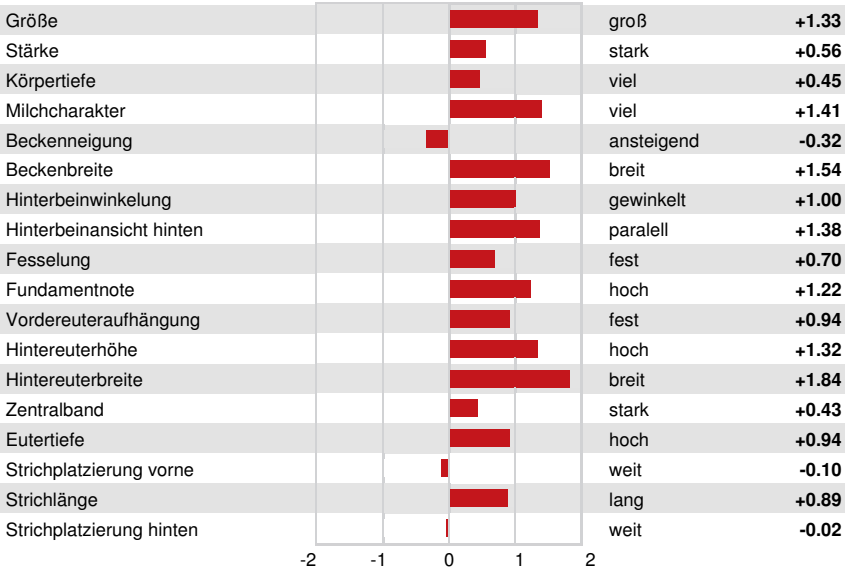

CONFORMATION G Betriebe G Tö. 81% S HAUSA-G / 12-24

Exterieur	1.22	Gesamtwert Körper	0.34
Euterform	0.82	Gesamtwert Milchtyp	0.93
Fundament	1.00		

GILLETTE GARRETT LOOKAS
FIFTH DAM