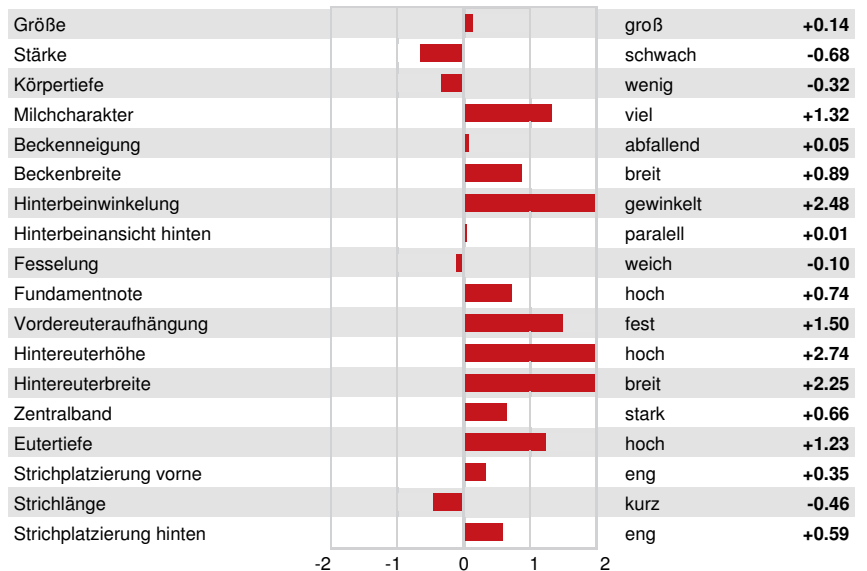

CONFORMATION

57 Betriebe 245 Tö. 86% S MACE / 12-24

Exterieur	1.43	Gesamtwert Körper	-0.95
Euterform	1.84	Gesamtwert Milchtyp	0.04
Fundament	0.44		

KANU
FOURTH DAM