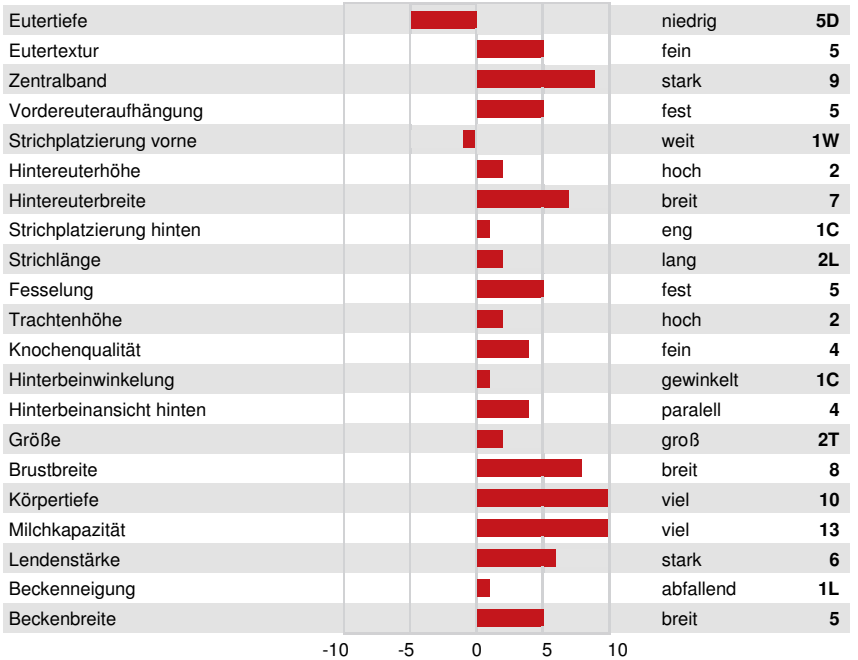

LENCREST TOBEFAMOUS
LENCREST COCOPUFF EX-93-2E-CAN 4*
ISDK GOLDEN GDK VIVALDI
LENCREST PREMIER COCO EX-92-2E-CAN 4*
HAWARDEN IMPULS PREMIER
SELECT -SCOTT SALTY COCOCHANNEL EX-94-2E-CAN 4*

GPA LPI +2122 PRO$ 2384 **JH1C JNSF**

Reg. #: JECANM121026669 aAa: 234165 DMS: 561,126
Geboren: 12/03/2022 Kappa - Kasein: BB Beta - Casein: A2A2

LEISTUNG		G Betriebe G Töchter 67% S			GPA 24*AUG
Milch kg	Fett kg	Fett %	Eiweiß kg	Eiweiß %	
840	91	+0.63	47	+0.20	

GESUNDHEIT UND FRUCHTBARKEIT **Immunity 87**

Nutzungsdauer	103	Kälber Immunity	89
Somatische Zellzahlen	99	Geburtsverlauf	102
Töchter-Fruchtbarkeit	99	Geburtsverlauf Töchter	99
BCS	100	Melkbarkeit	99
Mastitis Resistenz	100	Melkverhalten	101
Persistenz	102	Metabolische Krankheitsresistenz	102

CONFORMATION **GPA 24*AUG**

CONFORMATION		G Betriebe G Töchter 58% S	
Conformation	12	Milchadel & Kraft	15
Euter	7	Becken	8
Fundament	7		

LENCREST COCOPUFF
DAM