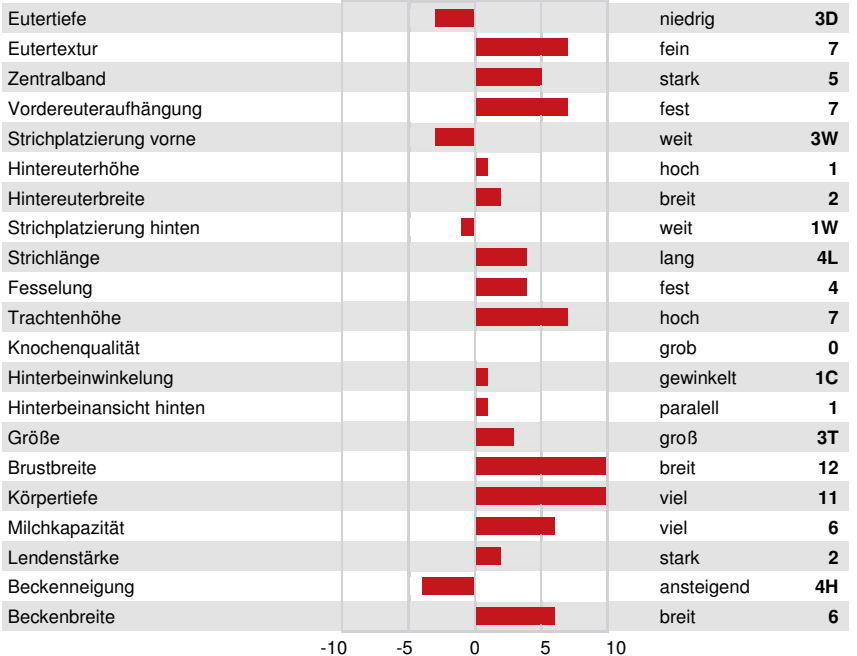

JIF LITTLE MINNIE
FIFTH DAM