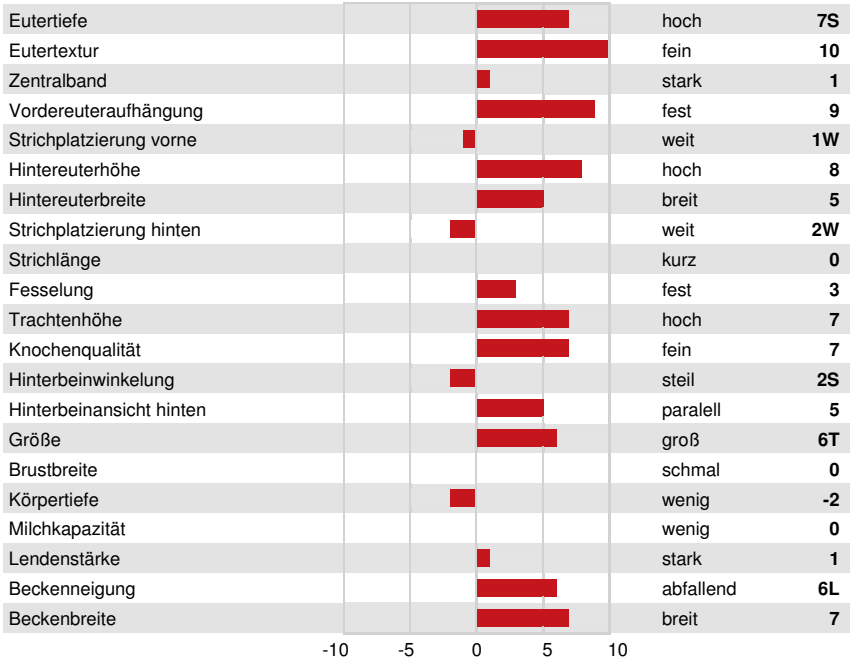

VOGUE ZIRCON-P
FLEURY NIPIT Ä CLIPSE VG-85-2YR-CAN
VOGUE NIPIT-PP *RC
FLEURY SALVATORE ECLAIR EX-90-6YR-CAN 3*
MR SALVATORE RC
FLEURY KINGBOY ENJOY VG-87-3YR-CAN 3*

GPA LPI +3538 PRO$ 2235

DPF RDF BLF VRC BYF MWF CVF HH1F HH2F HH3F HH4F HH5F HH6F HCDF HMWF

Reg. #: HOCANM121290764 aAa: DMS:
Geboren: 07/23/2023 Kappa - Casein: BE Beta - Casein: A1A2

LEISTUNG		G Betriebe	G Töchter	80% S	GPA 24* AUG		
Milch kg	770	Fett kg	72	Fett %	+0.34	Eiweiß kg	50
Futtermilch	101	KE	96	Methan Effizienz	101	Eiweiß %	+0.18

GESUNDHEIT UND FRUCHTBARKEIT		Immunity 98	
Nutzungsdauer	103	Kälber Immunity	91
Somatische Zellzahlen	101	Geburtsverlauf	101
Töchter-Fruchtbarkeit	103	Geburtsverlauf Töchter	104
BCS	102	Melkbarkeit	105
Mastitis Resistenz	103	Melkverhalten	98
Persistenz	101	Metabolische Krankheitsresistenz	102

CONFORMATION		G Betriebe	G Töchter	77% S	GPA 24* AUG	
Conformation	10	Milchadel & Kraft	0			
Euter	10	Becken	6			
Fundament	8