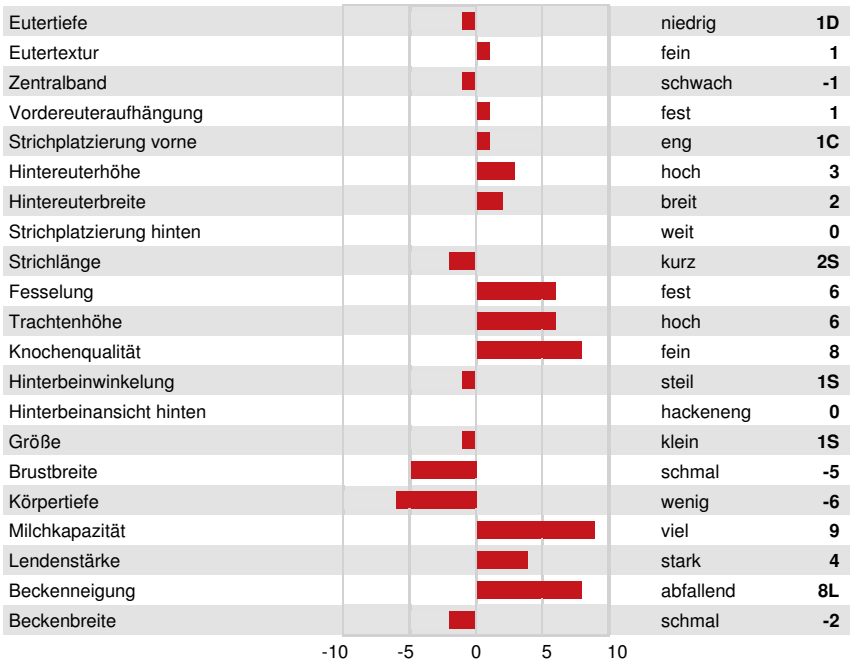

OCD TROOPER SHEEPSTER
PROGENESIS JALAPENO PICKY GP-83-2YR-CAN
PROGENESIS JALAPENO
PROGENESIS ZAZZLE PREMIUM
PEAK ZAZZLE
PROGENESIS ACHIEVER PAISLEY GP-83-3YR-CAN 4*

GPA LPI +3828 PRO$ 3070

DPF RDF BLF CNF BYF MWF CVF HH1F HH2F HH3F HH4F HH5F HH6F HCDF HMWF

Reg. #: HOCANM14766690 aAa: 423615 DMS:
Geboren: 10/04/2023 Kappa - Kasein: AB Beta - Casein: A2A2

LEISTUNG				GPA 24*DEC	
G Betriebe		G Töchter		80% S	
Milch kg	Fett kg	Fett %	Eiweiß kg	Eiweiß %	
1523	145	+0.71	98	+0.38	
Futtereffizienz	KE	Methan Effizienz			
99	102	105			

GESUNDHEIT UND FRUCHTBARKEIT			Immunity	108
Nutzungsdauer	106	Kälber Immunity	101	
Somatische Zellzahlen	102	Geburtsverlauf	101	
Töchter-Fruchtbarkeit	98	Geburtsverlauf Töchter	106	
BCS	91	Melkbarkeit	99	
Mastitis Resistenz	103	Melkverhalten	100	
Persistenz	99	Metabolische Krankheitsresistenz	103	

CONFORMATION			GPA 24*DEC	
G Betriebe		G Töchter		76% S
Conformation	4	Milchadel & Kraft	1	
Euter	2	Becken	4	
Fundament	7			

SYNERGY RUBICON PERFECT
FIFTH DAM