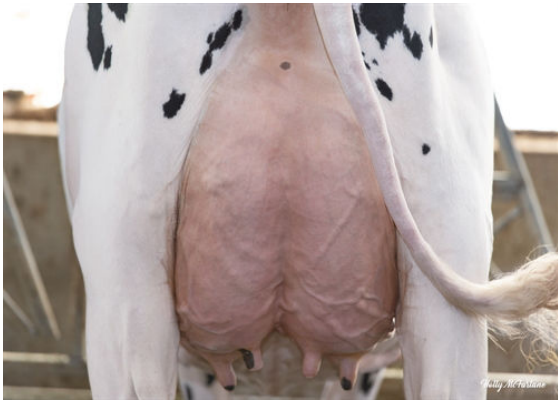

PROGENESIS BOMBA PARAGON  
 GRANDDAM

PROGENESIS FABULOUS PEARL  
 THIRD DAM

<b>GPA LPI +3482 PRO\$ 1439</b>	
DPF RDF BLF CNF BYF CVF	HH1F HH2F HH3F HH4F HH5F HH6F HCDF HMWF

Reg. #: HOCANM14766575 aAa: 321546 DMS:  
 Geboren: 08/15/2023 Kappa - Kasein: AB Beta - Casein: A2A2