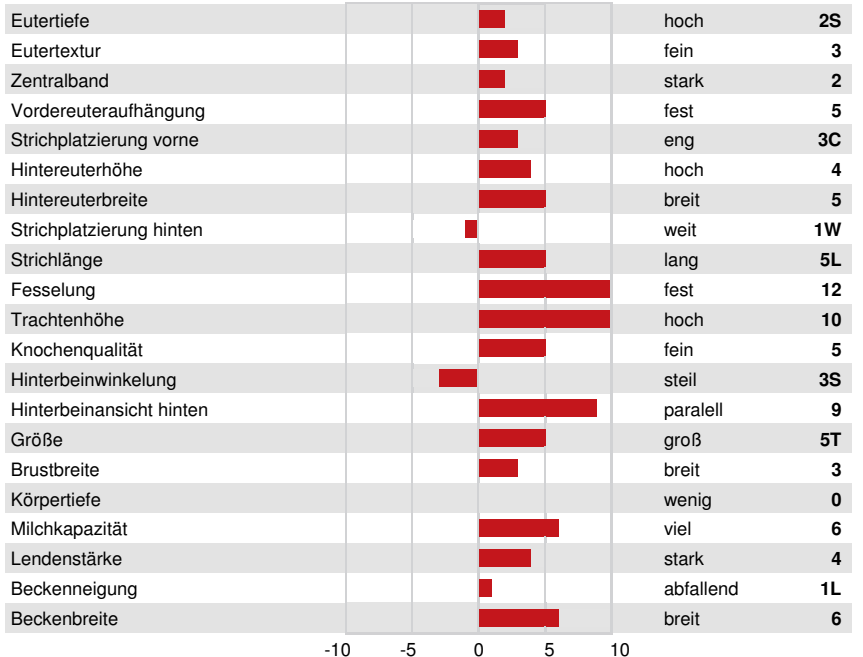

VELTHUIS S G SNOW EVENING
FIFTH DAM