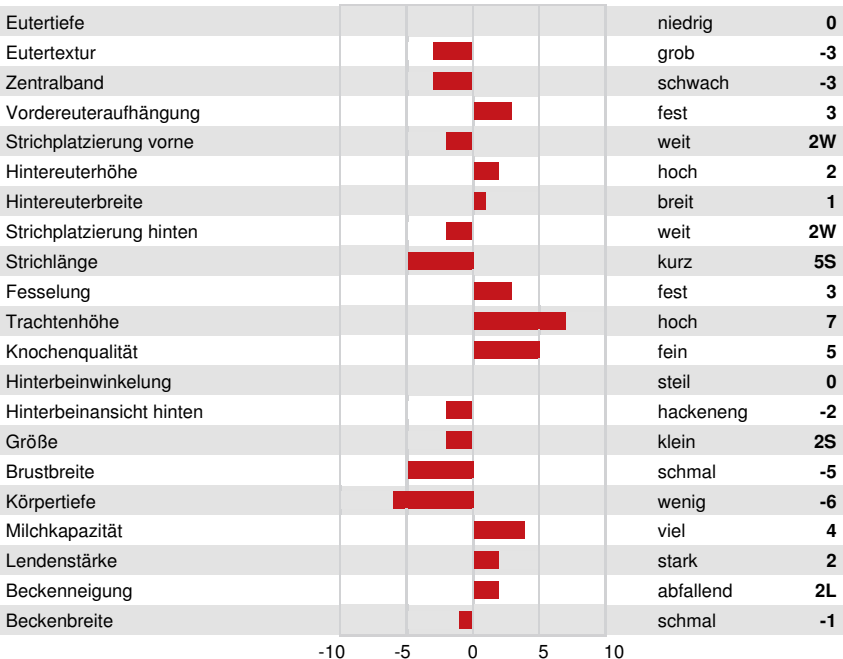

OCD TROOPER SHEEPSTER
PEAK DZUNDA HEAVENLY GP-84-2YR-CAN
AURORA DZUNDA
COOKIECUTTER A HOMILY VG-87-4YR-CAN
A-S-CANNON FRZZLD BIG AL
COOKIECUTTER HOPELYNN EX-90-2E-USA DOM

GPA LPI +3864 PRO$ 3155

DPF RDF BLF CNF BYF MWF CVF HH1F HH2F HH3F HH4F HH5F HH6F HCDF HMWF

Reg. #: HOCANM14766529 aAa: 243615 DMS:
Geboren: 07/26/2023 Kappa - Kasein: AB Beta - Casein: A2A2

LEISTUNG				GPA 24*DEC	
G Betriebe		G Töchter		79% S	
Milch kg	Fett kg	Fett %	Eiweiß kg	Eiweiß %	
792	154	+1.07	75	+0.39	
Futtermilcheffizienz	KE	Methan Effizienz			
102	101	114			

GESUNDHEIT UND FRUCHTBARKEIT			Immunity 103	
Nutzungsdauer	108	Kälber Immunity	106	
Somatische Zellzahlen	101	Geburtsverlauf	104	
Töchter-Fruchtbarkeit	105	Geburtsverlauf Töchter	106	
BCS	97	Melkbarkeit	103	
Mastitis Resistenz	101	Melkverhalten	103	
Persistenz	103	Metabolische Krankheitsresistenz	103	

CONFORMATION			GPA 24*DEC		
G Betriebe		G Töchter		76% S	
Conformation	1	Milchadel & Kraft	-2		
Euter	0	Becken	2		
Fundament	4