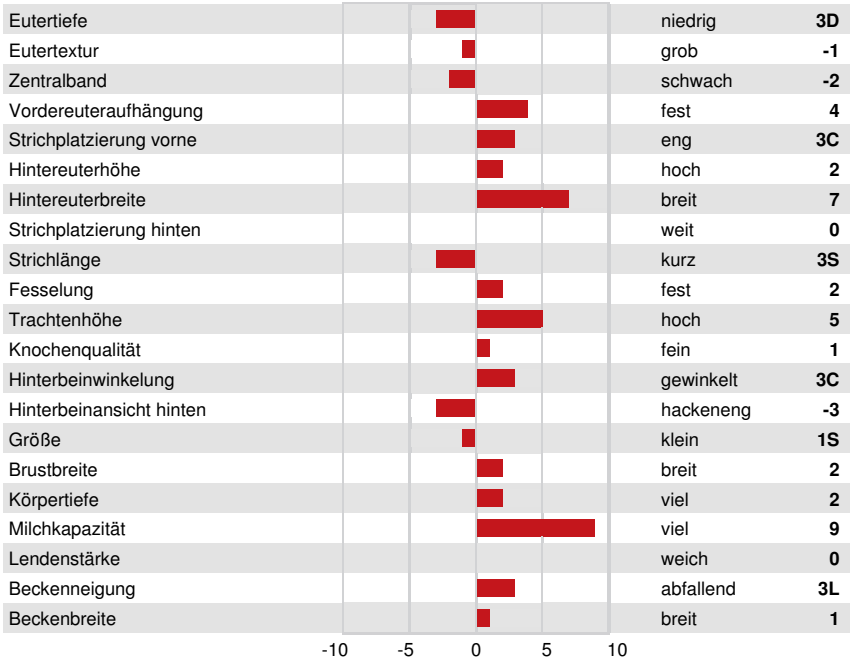

SDG-PH DELUX DOMINANCE
SANDY-VALLEY BORN2BOOGIE GP-84-2YR-CAN
RMD-DOTTERER SSI GAMEDAY
SANDY-VALLEY BOOTSCOOT GP-83-2YR-USA
PINE-TREE ACURA
SANDY-VALLEY IMAX BALI GP-83-2YR-USA

GPA LPI +3814 PRO$ 3074

DPF RDF BLF CNF BYF MWF CVF HH1F HH2F HH3F HH4F HH5F HH6F HCDF HMWF

Reg. #: HOCANM14766502 aAa: 243156 DMS: 135,345
Geboren: 07/10/2023 Kappa - Kasein: AA Beta - Casein: A2A2

LEISTUNG			GPA 24*DEC	
G Betriebe	G Töchter	81% S		
Milch kg 1469	Fett kg 148	Fett % +0.77	Eiweiß kg 84	Eiweiß % +0.28
Futtereffizienz 100	KE 96	Methan Effizienz 103		

GESUNDHEIT UND FRUCHTBARKEIT		Immunity 102
Nutzungsdauer	104	Kälber Immunity 101
Somatische Zellzahlen	103	Geburtsverlauf 101
Töchter-Fruchtbarkeit	102	Geburtsverlauf Töchter 104
BCS	94	Melkbarkeit 110
Mastitis Resistenz	100	Melkverhalten 101
Persistenz	97	Metabolische Krankheitsresistenz 98

CONFORMATION		GPA 24*DEC
G Betriebe	G Töchter	78% S
Conformation	5	Milchadel & Kraft 7
Euter	2	Becken 3
Fundament	4	

SANDY-VALLEY BORN2BOOGIE
DAM