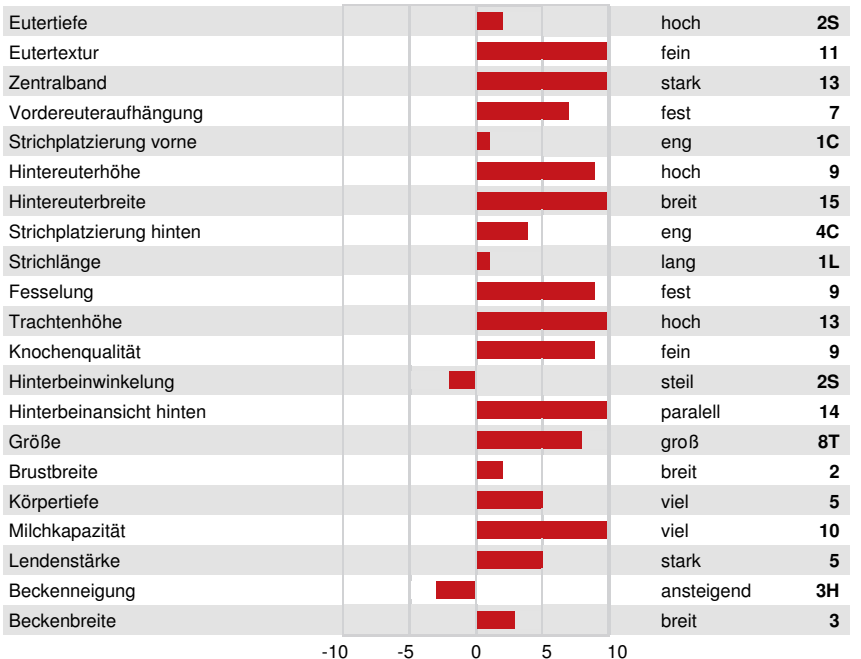

WALNUTLAWN ABBOTT BREEZE
THIRD DAM