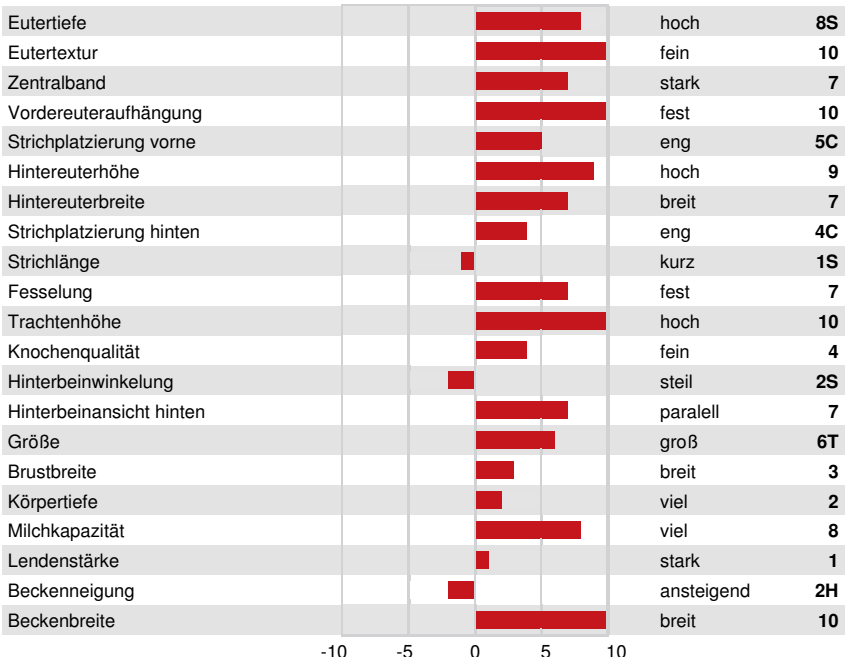

KINGS-RANSOM DROPBOX
COMESTAR LATINET PERFECT VG-87-2YR-CAN
SIEMERS RENGD PERFECT
COMESTAR LATASHA TROPIC EX-93-5YR-CAN 2*
PEAK TROPIC
COMESTAR LANIKE UNIX VG-88-3YR-CAN 1*

GPA LPI +3681 PRO$ 2296

DPF MFF RDF BLF BYF MWF CVF HH1F HH2F HH3F HH4F HH5F HH6F HCDF HMWF

Reg. #: HOCANM121298106 aAa: 234561 DMS: 234,246
Geboren: 03/21/2023 Kappa - Casein: BB Beta - Casein: A2A2

LEISTUNG				GPA 25* APR	
G Betriebe		G Töchter		80% S	
Milch kg	Fett kg	Fett %	Eiweiß kg	Eiweiß %	
543	87	+0.55	52	+0.27	
Futtermilch	KE	Methan Effizienz			
100	94	99			

GESUNDHEIT UND FRUCHTBARKEIT			Immunity	108
Nutzungsdauer	101	Kälber Immunity	106	
Somatische Zellzahlen	104	Geburtsverlauf	100	
Töchter-Fruchtbarkeit	98	Geburtsverlauf Töchter	104	
BCS	98	Melkbarkeit	101	
Mastitis Resistenz	104	Melkverhalten	101	
Persistenz	102	Metabolische Krankheitsresistenz	99	

CONFORMATION			GPA 25* APR
G Betriebe		G Töchter	
		77% S	
Conformation	13	Milchadel & Kraft	7
Euter	12	Becken	3
Fundament	7		

COMESTAR LATINET PERFECT
DAM