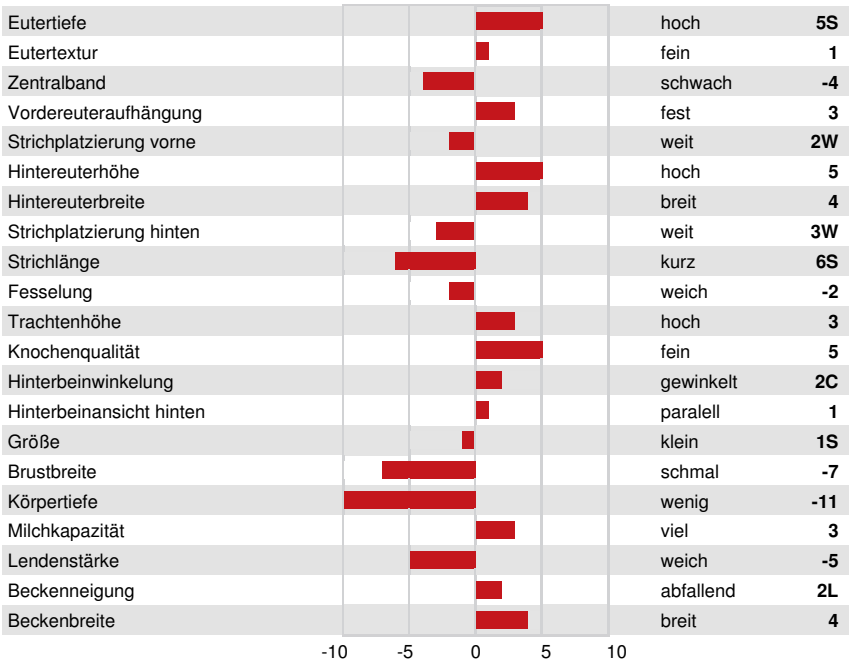

PROGENESIS FORWARD
PROGENESIS ZAZZLE REMI GP-82-2YR-CAN
PEAK ZAZZLE
PROGENESIS FASTBALL ROTOR
BOMAZ FASTBALL
PROGENESIS ACHIEVER RAVISH VG-85-3YR-CAN

GPA LPI +3599 PRO$ 2766

DPF RDF BLF CNF BYF CVF HH1F HH2F HH3F HH4F HH5F HH6F HCDF HMWF

Reg. #: HOCANM14766361 aAa: 234165 DMS:
Geboren: 05/09/2023 Kappa - Kasein: BE Beta - Casein: A1A2

LEISTUNG		G Betriebe	G Töchter	81% S	GPA 24*DEC		
Milch kg	1482	Fett kg	108	Fett %	+0.42	Eiweiß kg	70
Futtereffizienz	96	KE	104	Methan Effizienz	103	Eiweiß %	+0.15

GESUNDHEIT UND FRUCHTBARKEIT		Immunity	115
Nutzungsdauer	111	Kälber Immunity	113
Somatische Zellzahlen	105	Geburtsverlauf	105
Töchter-Fruchtbarkeit	102	Geburtsverlauf Töchter	108
BCS	95	Melkbarkeit	103
Mastitis Resistenz	104	Melkverhalten	101
Persistenz	103	Metabolische Krankheitsresistenz	102

CONFORMATION		G Betriebe	G Töchter	77% S	GPA 24*DEC	
Conformation	1	Milchadel & Kraft	-6			
Euter	3	Becken	-1			
Fundament	3					

OCD LEGENDARY RAE
FOURTH DAM