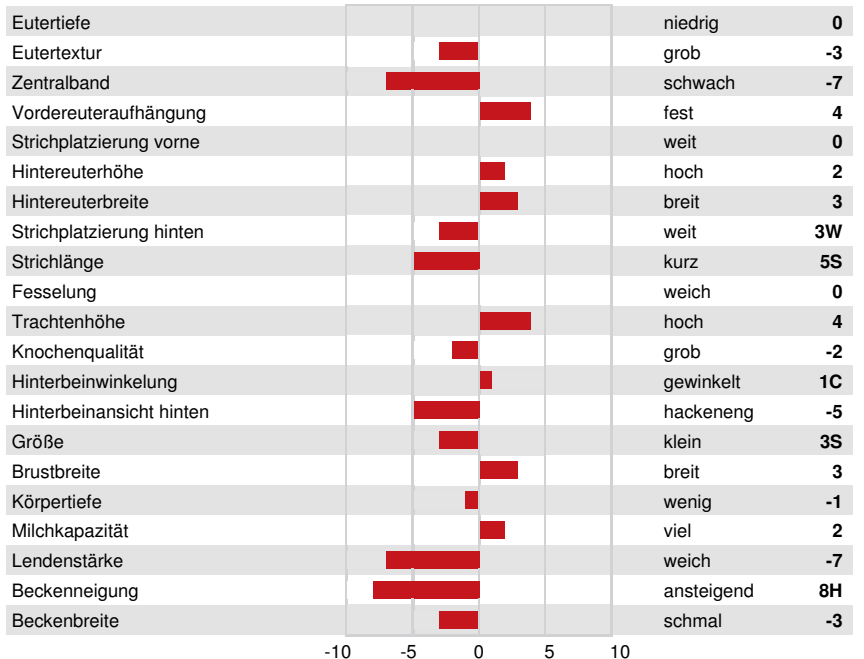

PEAK POWERSTAR
PEAK PLINKO ARLY GP-84-2YR-CAN
PEAK PLINKO
WINSTAR ASTRID DOM
MR T-SPRUCE FRAZZ LIONEL
WINSTAR ACHIEVER 4832

GPA LPI +3656 PRO$ 2749

DPF RDF BLF BYF MWF CVF HH1F HH2F HH3F HH4F HH5C HH6F HCDF HMWF

Reg. #: HOCANM14259841 aAa: 423651 DMS: 135,561
Geboren: 02/14/2023 Kappa - Kasein: BB Beta - Casein: A2A2

LEISTUNG		G Betriebe	G Töchter	80% S	GPA 24*DEC		
Milch kg	794	Fett kg	111	Fett %	+0.67	Eiweiß kg	75
Futtermilch	105	KE	96	Methan Effizienz	98	Eiweiß %	+0.39

GESUNDHEIT UND FRUCHTBARKEIT		Immunity	106
Nutzungsdauer	107	Kälber Immunity	103
Somatische Zellzahlen	104	Geburtsverlauf	105
Töchter-Fruchtbarkeit	105	Geburtsverlauf Töchter	105
BCS	101	Melkbarkeit	102
Mastitis Resistenz	105	Melkverhalten	102
Persistenz	98	Metabolische Krankheitsresistenz	103

CONFORMATION		G Betriebe	G Töchter	76% S	GPA 24*DEC	
Conformation	0	Milchadel & Kraft	2			
Euter	1	Becken	-7			
Fundament	-1					

PEAK PLINKO ARLY
DAM